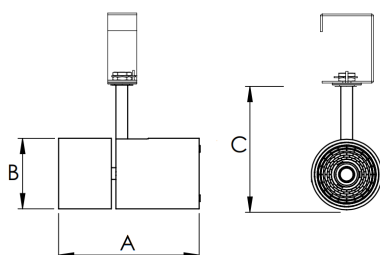

REF.: VENUS-X-PL-X-OR140-14-COBCOMFY-30-95-M-(OPÇÕESPBE)

Luminária para perfilado, 14W 3000K IRC>95. Corpo em alumínio. Acabamento Branca, Preta ou Especial. Controle óptico principal através de refletor facho 40°. Luminária grau de proteção IP-20. Driver corrente constante Liga/Desliga, Triac, 1-10V ou Dali (consultar condições). Tensão de trabalho 220V ou Bivolt.

Aplicação	Ambiente interno
Instalação	Perfilado
Altura	183
Largura	Ø76
IP	20
Corpo	Alumínio
Cor	Branca, Preta ou Especial
Ótica principal	Refletor
Potência	14W
Fluxo Luminária	1075lm
Intensidade	2020cd
Eficácia	77lm/W
Facho	40°
CCT	3000K
IRC	>95
Tensão	220V ou Bivolt
Dimerização	Liga/Desliga, Dali, 0-10 ou Triac
Garantia	5 anos
UGR	Espaçamento 1m (4H/8H) - <4/<4
Tipo de LED	COBcomfy
Eficácia do LED	93lm/W
Fluxo Luminoso do LED	1178lm
Potência do LED	12,6W

A = 183mm | B = Ø76mm

IMPORTANTE: ENSAIOS REALIZADOS A 25°C