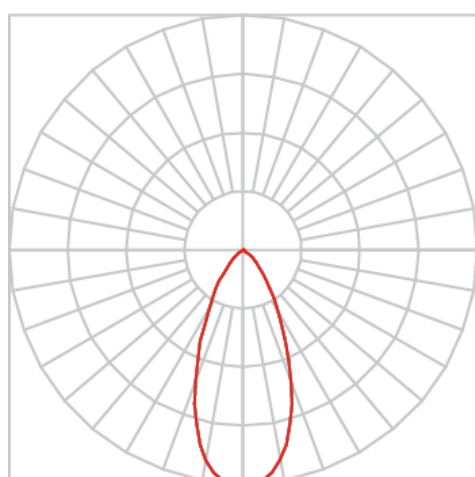

REF.: VENUS-X-PL-X-OR140-14-COBCOMFY-30-95-M-(OPÇÕESPBE)

Luminária para perfilado, 14W 3000K IRC>95. Corpo em alumínio. Acabamento Branca, Preta ou Especial. Controle óptico principal através de refletor facho 40°. Luminária grau de proteção IP-20. Driver corrente constante Liga/Desliga, Triac, 1-10V ou Dali (consultar condições). Tensão de trabalho 220V ou Bivolt.

Aplicação	Ambiente interno
Instalação	Perfilado
Altura	183
Largura	Ø76
IP	20
Corpo	Alumínio
Cor	Branca, Preta ou Especial
Ótica principal	Refletor
Potência	14W
Fluxo Luminária	1075lm
Intensidade	2020cd
Eficácia	77lm/W
Facho	40°
CCT	3000K
IRC	>95
Tensão	220V ou Bivolt
Dimerização	Liga/Desliga, Dali, 0-10 ou Triac
Garantia	5 anos
UGR	Espaçamento 1m (4H/8H) - <4/<4
Tipo de LED	COBcomfy
Eficácia do LED	93lm/W
Fluxo Luminoso do LED	1178lm
Potência do LED	12,6W

A = 183mm | B = Ø76mm

IMPORTANTE: ENSAIOS REALIZADOS A 25°C