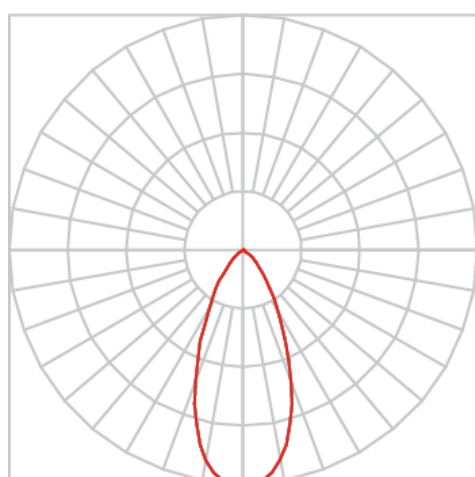

REF.: VENUS-X-PL-X-OR140-20-COBCOMFY-25-95-M-(OPÇÕESPBE)

A = 195mm | B = Ø76mm

Luminária para perfilado, 20W 2500K IRC>95. Corpo em alumínio. Acabamento Branca, Preta ou Especial. Controle óptico principal através de refletor facho 40°. Luminária grau de proteção IP-20. Driver corrente constante Liga/Desliga, Triac, 1-10V ou Dali (consultar condições). Tensão de trabalho 220V ou Bivolt.

Aplicação	Ambiente interno
Instalação	Perfilado
Altura	195
Largura	Ø76
IP	20
Corpo	Alumínio
Cor	Branca, Preta ou Especial
Ótica principal	Refletor
Potência	20W
Fluxo Luminária	1474lm
Intensidade	2532cd
Eficácia	74lm/W
Facho	40°
CCT	2500K
IRC	>95
Tensão	220V ou Bivolt
Dimerização	Liga/Desliga, Dali, 0-10 ou Triac
Garantia	5 anos
UGR	Espaçamento 1m (4H/8H) - <4/<4
Tipo de LED	COBcomfy
Eficácia do LED	107lm/W
Fluxo Luminoso do LED	1851lm
Potência do LED	17,3W