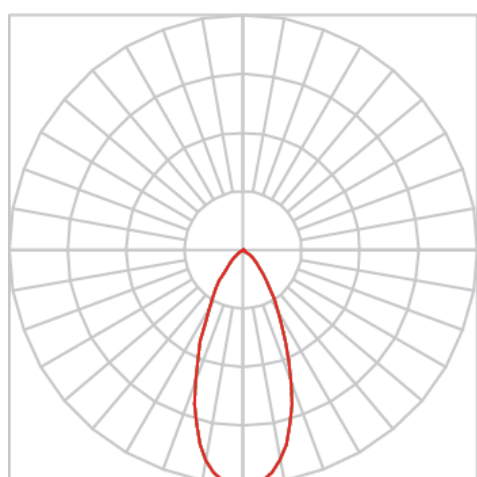

REF.: VENUS-X-PL-X-OR140-20-COBCOMFY-30-95-M-(OPÇÕESPBE)

**A = 195mm | B = Ø76mm**

Luminária para perfilado, 20W 3000K IRC>95. Corpo em alumínio. Acabamento Branca, Preta ou Especial. Controle óptico principal através de refletor facho 40°. Luminária grau de proteção IP-20. Driver corrente constante Liga/Desliga, Triac, 1-10V ou Dali (consultar condições). Tensão de trabalho 220V ou Bivolt.

Aplicação	Ambiente interno
Instalação	Perfilado
Altura	195
Largura	Ø76
IP	20
Corpo	Alumínio
Cor	Branca, Preta ou Especial
Ótica principal	Refletor
Potência	20W
Fluxo Luminária	1536lm
Intensidade	2640cd
Eficácia	77lm/W
Facho	40°
CCT	3000K
IRC	>95
Tensão	220V ou Bivolt
Dimerização	Liga/Desliga, Dali, 0-10 ou Triac
Garantia	5 anos
UGR	Espaçamento 1m (4H/8H) - <5/<5
Tipo de LED	COBcomfy
Eficácia do LED	112lm/W
Fluxo Luminoso do LED	1938lm
Potência do LED	17,3W