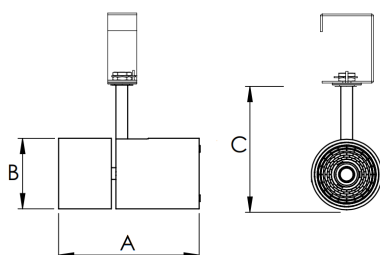

REF.: VENUS-X-PL-X-OR140-28-COBCOMFY-30-95-G-(OPÇÕESPBE)

Luminária para perfilado, 28W 3000K IRC>95. Corpo em alumínio. Acabamento Branca, Preta ou Especial. Controle óptico principal através de refletor facho 40°. Luminária grau de proteção IP-20. Driver corrente constante Liga/Desliga, Triac, 1-10V ou Dali (consultar condições). Tensão de trabalho 220V ou Bivolt.

Aplicação	Ambiente interno
Instalação	Perfilado
Altura	203
Largura	Ø101,6
IP	20
Corpo	Alumínio
Cor	Branca, Preta ou Especial
Ótica principal	Refletor
Potência	28W
Fluxo Luminária	2157lm
Intensidade	3067cd
Eficácia	77lm/W
Facho	40°
CCT	3000K
IRC	>95
Tensão	220V ou Bivolt
Dimerização	Liga/Desliga, Dali, 0-10 ou Triac
Garantia	5 anos
UGR	Espaçamento 1m (4H/8H) - <1/<1
Tipo de LED	COBcomfy
Eficácia do LED	105lm/W
Fluxo Luminoso do LED	2614lm
Potência do LED	24,8W

A = 203mm | B = Ø101,6mm

IMPORTANTE: ENSAIOS REALIZADOS A 25°C