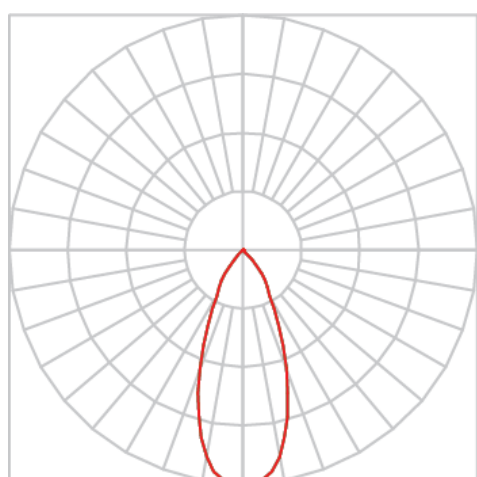

REF.: VENUS-X-PL-X-OR140-28-COBCOMFY-30-95-G-(OPÇÕESPBE)

Luminária para perfilado, 28W 3000K IRC>95. Corpo em alumínio. Acabamento Branca, Preta ou Especial. Controle óptico principal através de refletor facho 40°. Luminária grau de proteção IP-20. Driver corrente constante Liga/Desliga, Triac, 1-10V ou Dali (consultar condições). Tensão de trabalho 220V ou Bivolt.

Aplicação	Ambiente interno
Instalação	Perfilado
Altura	203
Largura	Ø101,6
IP	20
Corpo	Alumínio
Cor	Branca, Preta ou Especial
Ótica principal	Refletor
Potência	28W
Fluxo Luminária	2157lm
Intensidade	3067cd
Eficácia	77lm/W
Facho	40°
CCT	3000K
IRC	>95
Tensão	220V ou Bivolt
Dimerização	Liga/Desliga, Dali, 0-10 ou Triac
Garantia	5 anos
UGR	Espaçamento 1m (4H/8H) - <1/<1
Tipo de LED	COBcomfy
Eficácia do LED	105lm/W
Fluxo Luminoso do LED	2614lm
Potência do LED	24,8W

A = 203mm | B = Ø101,6mm

IMPORTANTE: ENSAIOS REALIZADOS A 25°C