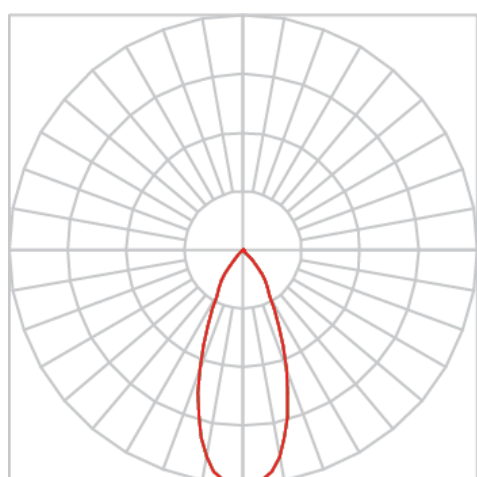

REF.: VENUS-X-PL-X-OR140-28-COBMAX-27-90-G-(OPÇÕESPBE)

**A = 203mm | B = Ø101,6mm**

**IMPORTANTE: ENSAIOS REALIZADOS A 25°C**

Luminária para perfilado, 28W 2700K IRC>90. Corpo em alumínio. Acabamento Branca, Preta ou Especial. Controle óptico principal através de refletor facho 40°. Luminária grau de proteção IP-20. Driver corrente constante Liga/Desliga, Triac, 1-10V ou Dali (consultar condições). Tensão de trabalho 220V ou Bivolt.

Aplicação	Ambiente interno
Instalação	Perfilado
Altura	203
Largura	Ø101,6
IP	20
Corpo	Alumínio
Cor	Branca, Preta ou Especial
Ótica principal	Refletor
Potência	28W
Fluxo Luminária	2572lm
Intensidade	3658cd
Eficácia	92lm/W
Facho	40°
CCT	2700K
IRC	>90
Tensão	220V ou Bivolt
Dimerização	Liga/Desliga, Dali, 0-10 ou Triac
Garantia	5 anos
UGR	Espaçamento 1m (4H/8H) - <2/<2
Tipo de LED	COBmax
Eficácia do LED	127lm/W
Fluxo Luminoso do LED	3051lm
Potência do LED	24,1W