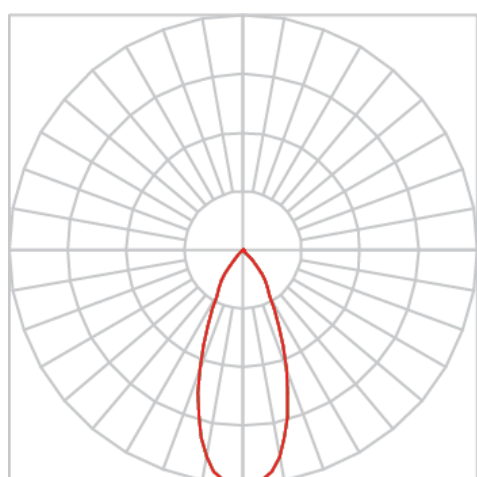

REF.: VENUS-X-PL-X-OR140-28-COBMAX-30-90-G-(OPÇÕESPBE)

A = 203mm | B = Ø101,6mm

IMPORTANTE: ENSAIOS REALIZADOS A 25°C

Luminária para perfilado, 28W 3000K IRC>90. Corpo em alumínio. Acabamento Branca, Preta ou Especial. Controle óptico principal através de refletor facho 40°. Luminária grau de proteção IP-20. Driver corrente constante Liga/Desliga, Triac, 1-10V ou Dali (consultar condições). Tensão de trabalho 220V ou Bivolt.

Aplicação	Ambiente interno
Instalação	Perfilado
Altura	203
Largura	Ø101,6
IP	20
Corpo	Alumínio
Cor	Branca, Preta ou Especial
Ótica principal	Refletor
Potência	28W
Fluxo Luminária	2648lm
Intensidade	3766cd
Eficácia	95lm/W
Facho	40°
CCT	3000K
IRC	>90
Tensão	220V ou Bivolt
Dimerização	Liga/Desliga, Dali, 0-10 ou Triac
Garantia	5 anos
UGR	Espaçamento 1m (4H/8H) - <2/<2
Tipo de LED	COBmax
Eficácia do LED	131lm/W
Fluxo Luminoso do LED	3167lm
Potência do LED	24,1W