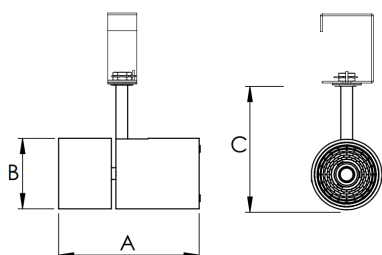

REF.: VENUS-X-PL-X-OR140-42-COBCOMFY-25-95-G-(OPÇÕESPBE)

A = 233mm | B = Ø101,6mm

IMPORTANTE: ENSAIOS REALIZADOS A 25°C

Luminária para perfilado, 42W 2500K IRC>95. Corpo em alumínio. Acabamento Branca, Preta ou Especial. Controle óptico principal através de refletor facho 40°. Luminária grau de proteção IP-20. Driver corrente constante Liga/Desliga, Triac, 1-10V ou Dali (consultar condições). Tensão de trabalho 220V ou Bivolt.

Aplicação	Ambiente interno
Instalação	Perfilado
Altura	233
Largura	Ø101,6
IP	20
Corpo	Alumínio
Cor	Branca, Preta ou Especial
Ótica principal	Refletor
Potência	42W
Fluxo Luminária	2776lm
Intensidade	3947cd
Eficácia	66lm/W
Facho	40°
CCT	2500K
IRC	>95
Tensão	220V ou Bivolt
Dimerização	Liga/Desliga, Dali, 0-10 ou Triac
Garantia	5 anos
UGR	Espaçamento 1m (4H/8H) - <2/<2
Tipo de LED	COBcomfy
Eficácia do LED	100lm/W
Fluxo Luminoso do LED	3430lm
Potência do LED	34,3W