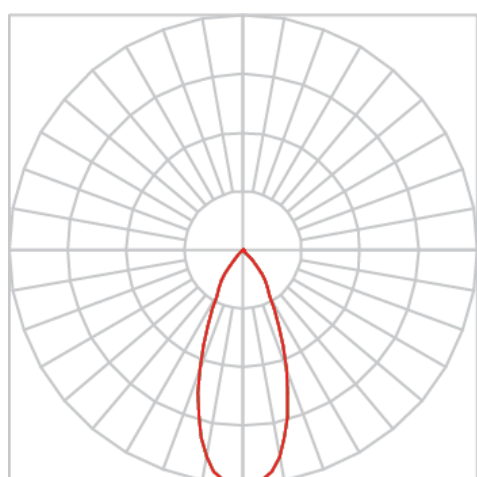

REF.: VENUS-X-PL-X-OR140-42-COBCOMFY-25-95-G-(OPÇÕESPBE)

A = 233mm | B = Ø101,6mm

IMPORTANTE: ENSAIOS REALIZADOS A 25°C

Luminária para perfilado, 42W 2500K IRC>95. Corpo em alumínio. Acabamento Branca, Preta ou Especial. Controle óptico principal através de refletor facho 40°. Luminária grau de proteção IP-20. Driver corrente constante Liga/Desliga, Triac, 1-10V ou Dali (consultar condições). Tensão de trabalho 220V ou Bivolt.

Aplicação	Ambiente interno
Instalação	Perfilado
Altura	233
Largura	Ø101,6
IP	20
Corpo	Alumínio
Cor	Branca, Preta ou Especial
Ótica principal	Refletor
Potência	42W
Fluxo Luminária	2776lm
Intensidade	3947cd
Eficácia	66lm/W
Facho	40°
CCT	2500K
IRC	>95
Tensão	220V ou Bivolt
Dimerização	Liga/Desliga, Dali, 0-10 ou Triac
Garantia	5 anos
UGR	Espaçamento 1m (4H/8H) - <2/<2
Tipo de LED	COBcomfy
Eficácia do LED	100lm/W
Fluxo Luminoso do LED	3430lm
Potência do LED	34,3W