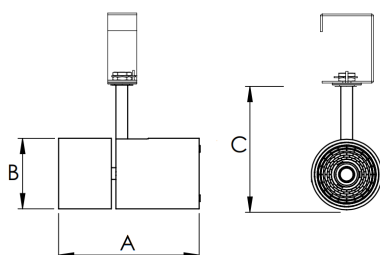

REF.: VENUS-X-PL-X-OR140-42-COBCOMFY-30-95-G-(OPÇÕESPBE)

Luminária para perfilado, 42W 3000K IRC>95. Corpo em alumínio. Acabamento Branca, Preta ou Especial. Controle óptico principal através de refletor facho 40°. Luminária grau de proteção IP-20. Driver corrente constante Liga/Desliga, Triac, 1-10V ou Dali (consultar condições). Tensão de trabalho 220V ou Bivolt.

Aplicação	Ambiente interno
Instalação	Perfilado
Altura	233
Largura	Ø101,6
IP	20
Corpo	Alumínio
Cor	Branca, Preta ou Especial
Ótica principal	Refletor
Potência	42W
Fluxo Luminária	2893lm
Intensidade	4114cd
Eficácia	69lm/W
Facho	40°
CCT	3000K
IRC	>95
Tensão	220V ou Bivolt
Dimerização	Liga/Desliga, Dali, 0-10 ou Triac
Garantia	5 anos
UGR	Espaçamento 1m (4H/8H) - <2/<2
Tipo de LED	COBcomfy
Eficácia do LED	107lm/W
Fluxo Luminoso do LED	3660lm
Potência do LED	34,3W

A = 233mm | B = Ø101,6mm

IMPORTANTE: ENSAIOS REALIZADOS A 25°C