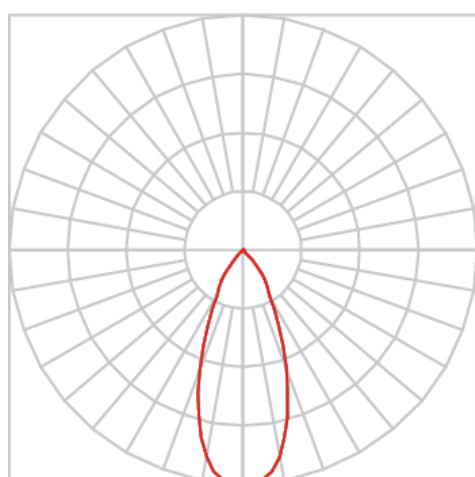

REF.: VENUS-X-PL-X-OR140-42-COBCOMFY-30-95-G-(OPÇÕESPBE)

Luminária para perfilado, 42W 3000K IRC>95. Corpo em alumínio. Acabamento Branca, Preta ou Especial. Controle óptico principal através de refletor facho 40°. Luminária grau de proteção IP-20. Driver corrente constante Liga/Desliga, Triac, 1-10V ou Dali (consultar condições). Tensão de trabalho 220V ou Bivolt.

Aplicação	Ambiente interno
Instalação	Perfilado
Altura	233
Largura	Ø101,6
IP	20
Corpo	Alumínio
Cor	Branca, Preta ou Especial
Ótica principal	Refletor
Potência	42W
Fluxo Luminária	2893lm
Intensidade	4114cd
Eficácia	69lm/W
Facho	40°
CCT	3000K
IRC	>95
Tensão	220V ou Bivolt
Dimerização	Liga/Desliga, Dali, 0-10 ou Triac
Garantia	5 anos
UGR	Espaçamento 1m (4H/8H) - <2/<2
Tipo de LED	COBcomfy
Eficácia do LED	107lm/W
Fluxo Luminoso do LED	3660lm
Potência do LED	34,3W

A = 233mm | B = Ø101,6mm

IMPORTANTE: ENSAIOS REALIZADOS A 25°C