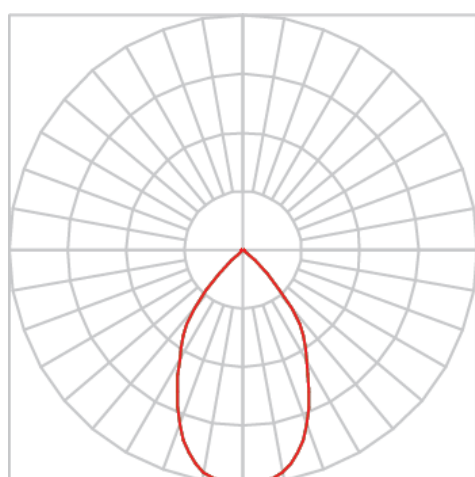

REF.: VENUS-X-PL-X-OR160-14-COBCOMFY-25-95-M-(OPÇÕESPBE)

Luminária para perfilado, 14W 2500K IRC>95. Corpo em alumínio. Acabamento Branca, Preta ou Especial. Controle óptico principal através de refletor facho 60°. Luminária grau de proteção IP-20. Driver corrente constante Liga/Desliga, Triac, 1-10V ou Dali (consultar condições). Tensão de trabalho 220V ou Bivolt.

Aplicação	Ambiente interno
Instalação	Perfilado
Altura	183
Largura	Ø76
IP	20
Corpo	Alumínio
Cor	Branca, Preta ou Especial
Ótica principal	Refletor
Potência	14W
Fluxo Luminária	978lm
Intensidade	1006cd
Eficácia	70lm/W
Facho	60°
CCT	2500K
IRC	>95
Tensão	220V ou Bivolt
Dimerização	Liga/Desliga, Dali, 0-10 ou Triac
Garantia	5 anos
UGR	Espaçamento 1m (4H/8H) - <16/<16
Tipo de LED	COBcomfy
Eficácia do LED	97lm/W
Fluxo Luminoso do LED	1226lm
Potência do LED	12,6W

A = 183mm | B = Ø76mm

IMPORTANTE: ENSAIOS REALIZADOS A 25°C