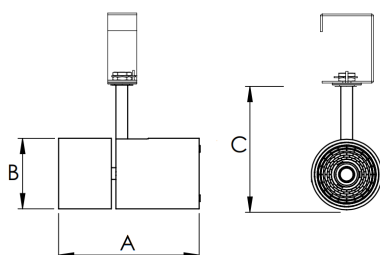

REF.: VENUS-X-PL-X-OR160-14-COBCOMFY-25-95-M-(OPÇÕESPBE)

Luminária para perfilado, 14W 2500K IRC>95. Corpo em alumínio. Acabamento Branca, Preta ou Especial. Controle óptico principal através de refletor facho 60°. Luminária grau de proteção IP-20. Driver corrente constante Liga/Desliga, Triac, 1-10V ou Dali (consultar condições). Tensão de trabalho 220V ou Bivolt.

Aplicação	Ambiente interno
Instalação	Perfilado
Altura	183
Largura	Ø76
IP	20
Corpo	Alumínio
Cor	Branca, Preta ou Especial
Ótica principal	Refletor
Potência	14W
Fluxo Luminária	978lm
Intensidade	1006cd
Eficácia	70lm/W
Facho	60°
CCT	2500K
IRC	>95
Tensão	220V ou Bivolt
Dimerização	Liga/Desliga, Dali, 0-10 ou Triac
Garantia	5 anos
UGR	Espaçamento 1m (4H/8H) - <16/<16
Tipo de LED	COBcomfy
Eficácia do LED	97lm/W
Fluxo Luminoso do LED	1226lm
Potência do LED	12,6W

A = 183mm | B = Ø76mm

IMPORTANTE: ENSAIOS REALIZADOS A 25°C