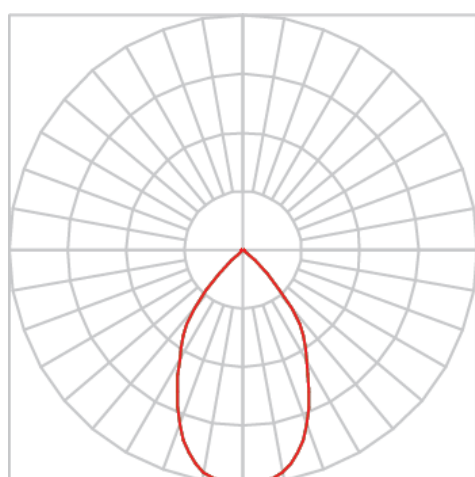

REF.: VENUS-X-PL-X-OR160-14-COBCOMFY-30-95-M-(OPÇÕESPBE)

**A = 183mm | B = Ø76mm**

Luminária para perfilado, 14W 3000K IRC>95. Corpo em alumínio. Acabamento Branca, Preta ou Especial. Controle óptico principal através de refletor facho 60°. Luminária grau de proteção IP-20. Driver corrente constante Liga/Desliga, Triac, 1-10V ou Dali (consultar condições). Tensão de trabalho 220V ou Bivolt.

Aplicação	Ambiente interno
Instalação	Perfilado
Altura	183
Largura	Ø76
IP	20
Corpo	Alumínio
Cor	Branca, Preta ou Especial
Ótica principal	Refletor
Potência	14W
Fluxo Luminária	1020lm
Intensidade	1049cd
Eficácia	73lm/W
Facho	60°
CCT	3000K
IRC	>95
Tensão	220V ou Bivolt
Dimerização	Liga/Desliga, Dali, 0-10 ou Triac
Garantia	5 anos
UGR	Espaçamento 1m (4H/8H) - <16/<16
Tipo de LED	COBcomfy
Eficácia do LED	93lm/W
Fluxo Luminoso do LED	1178lm
Potência do LED	12,6W