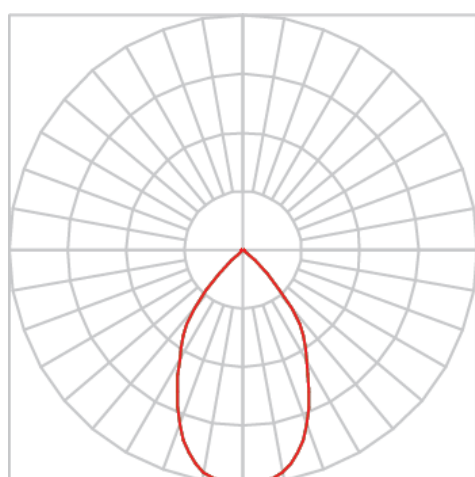

REF.: VENUS-X-PL-X-OR160-20-COBCOMFY-25-95-M-(OPÇÕESPBE)

Luminária para perfilado, 20W 2500K IRC>95. Corpo em alumínio. Acabamento Branca, Preta ou Especial. Controle óptico principal através de refletor facho 60°. Luminária grau de proteção IP-20. Driver corrente constante Liga/Desliga, Triac, 1-10V ou Dali (consultar condições). Tensão de trabalho 220V ou Bivolt.

Aplicação	Ambiente interno
Instalação	Perfilado
Altura	195
Largura	Ø76
IP	20
Corpo	Alumínio
Cor	Branca, Preta ou Especial
Ótica principal	Refletor
Potência	20W
Fluxo Luminária	1371lm
Intensidade	1363cd
Eficácia	69lm/W
Facho	60°
CCT	2500K
IRC	>95
Tensão	220V ou Bivolt
Dimerização	Liga/Desliga, Dali, 0-10 ou Triac
Garantia	5 anos
UGR	Espaçamento 1m (4H/8H) - <8/<8
Tipo de LED	COBcomfy
Eficácia do LED	107lm/W
Fluxo Luminoso do LED	1851lm
Potência do LED	17,3W

A = 195mm | B = Ø76mm

IMPORTANTE: ENSAIOS REALIZADOS A 25°C