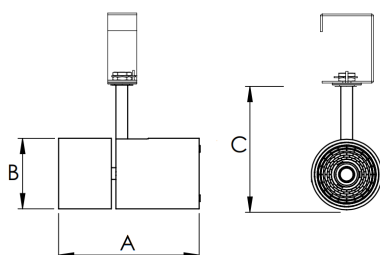

REF.: VENUS-X-PL-X-OR160-20-COBCOMFY-25-95-M-(OPÇÕESPBE)

Luminária para perfilado, 20W 2500K IRC>95. Corpo em alumínio. Acabamento Branca, Preta ou Especial. Controle óptico principal através de refletor facho 60°. Luminária grau de proteção IP-20. Driver corrente constante Liga/Desliga, Triac, 1-10V ou Dali (consultar condições). Tensão de trabalho 220V ou Bivolt.

Aplicação	Ambiente interno
Instalação	Perfilado
Altura	195
Largura	Ø76
IP	20
Corpo	Alumínio
Cor	Branca, Preta ou Especial
Ótica principal	Refletor
Potência	20W
Fluxo Luminária	1371lm
Intensidade	1363cd
Eficácia	69lm/W
Facho	60°
CCT	2500K
IRC	>95
Tensão	220V ou Bivolt
Dimerização	Liga/Desliga, Dali, 0-10 ou Triac
Garantia	5 anos
UGR	Espaçamento 1m (4H/8H) - <8/<8
Tipo de LED	COBcomfy
Eficácia do LED	107lm/W
Fluxo Luminoso do LED	1851lm
Potência do LED	17,3W

A = 195mm | B = Ø76mm

IMPORTANTE: ENSAIOS REALIZADOS A 25°C