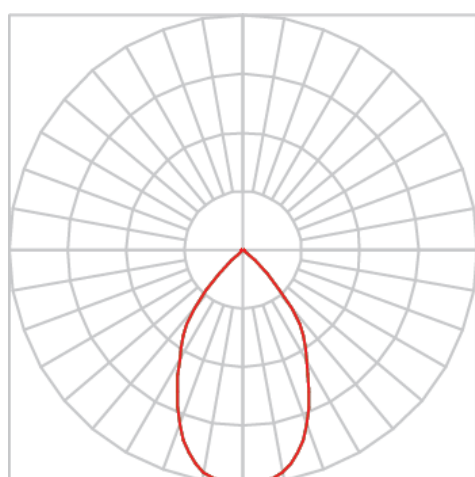

REF.: VENUS-X-PL-X-OR160-20-COBCOMFY-30-95-M-(OPÇÕESPBE)

A = 195mm | B = Ø76mm

Luminária para perfilado, 20W 3000K IRC>95. Corpo em alumínio. Acabamento Branca, Preta ou Especial. Controle óptico principal através de refletor facho 60°. Luminária grau de proteção IP-20. Driver corrente constante Liga/Desliga, Triac, 1-10V ou Dali (consultar condições). Tensão de trabalho 220V ou Bivolt.

Aplicação	Ambiente interno
Instalação	Perfilado
Altura	195
Largura	Ø76
IP	20
Corpo	Alumínio
Cor	Branca, Preta ou Especial
Ótica principal	Refletor
Potência	20W
Fluxo Luminária	1429lm
Intensidade	1421cd
Eficácia	71lm/W
Facho	60°
CCT	3000K
IRC	>95
Tensão	220V ou Bivolt
Dimerização	Liga/Desliga, Dali, 0-10 ou Triac
Garantia	5 anos
UGR	Espaçamento 1m (4H/8H) - <8/<8
Tipo de LED	COBcomfy
Eficácia do LED	112lm/W
Fluxo Luminoso do LED	1938lm
Potência do LED	17,3W