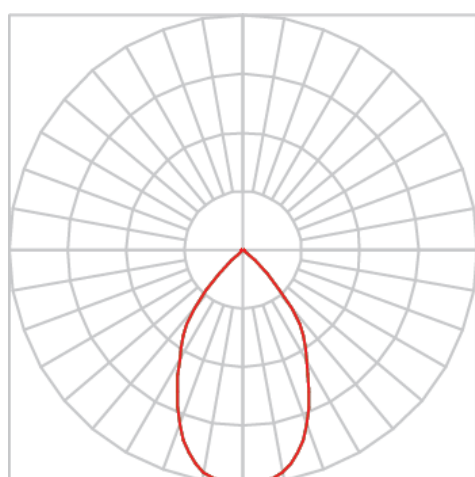

REF.: VENUS-X-PL-X-OR160-20-COBMAX-30-90-M-(OPÇÕESPBE)

A = 195mm | B = Ø76mm

Luminária para perfilado, 20W 3000K IRC>90. Corpo em alumínio. Acabamento Branca, Preta ou Especial. Controle óptico principal através de refletor facho 60°. Luminária grau de proteção IP-20. Driver corrente constante Liga/Desliga, Triac, 1-10V ou Dali (consultar condições). Tensão de trabalho 220V ou Bivolt.

Aplicação	Ambiente interno
Instalação	Perfilado
Altura	195
Largura	Ø76
IP	20
Corpo	Alumínio
Cor	Branca, Preta ou Especial
Ótica principal	Refletor
Potência	20W
Fluxo Luminária	1755lm
Intensidade	1744cd
Eficácia	88lm/W
Facho	60°
CCT	3000K
IRC	>90
Tensão	220V ou Bivolt
Dimerização	Liga/Desliga, Dali, 0-10 ou Triac
Garantia	5 anos
UGR	Espaçamento 1m (4H/8H) - <9/<9
Tipo de LED	COBmax
Eficácia do LED	138lm/W
Fluxo Luminoso do LED	2331lm
Potência do LED	16,9W