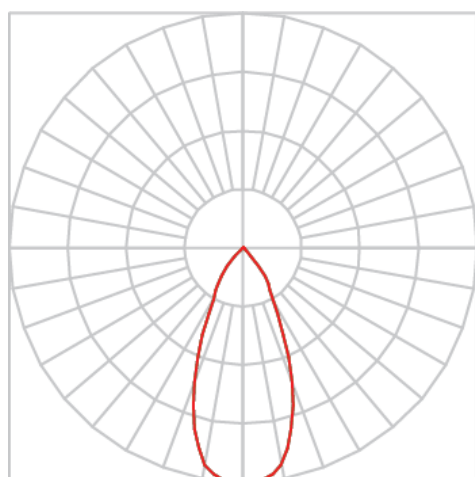

REF.: VENUS-X-PL-X-OR160-28-COBCOMFY-25-95-G-(OPÇÕESPBE)

A = 203mm | B = Ø101,6mm

IMPORTANTE: ENSAIOS REALIZADOS A 25°C

Luminária para perfilado, 28W 2500K IRC>95. Corpo em alumínio. Acabamento Branca, Preta ou Especial. Controle óptico principal através de refletor facho 60°. Luminária grau de proteção IP-20. Driver corrente constante Liga/Desliga, Triac, 1-10V ou Dali (consultar condições). Tensão de trabalho 220V ou Bivolt.

Aplicação	Ambiente interno
Instalação	Perfilado
Altura	203
Largura	Ø101,6
IP	20
Corpo	Alumínio
Cor	Branca, Preta ou Especial
Ótica principal	Refletor
Potência	28W
Fluxo Luminária	2052lm
Intensidade	1757cd
Eficácia	73lm/W
Facho	60°
CCT	2500K
IRC	>95
Tensão	220V ou Bivolt
Dimerização	Liga/Desliga, Dali, 0-10 ou Triac
Garantia	5 anos
UGR	Espaçamento 1m (4H/8H) - <10/<10
Tipo de LED	COBcomfy
Eficácia do LED	101lm/W
Fluxo Luminoso do LED	2510lm
Potência do LED	24,8W