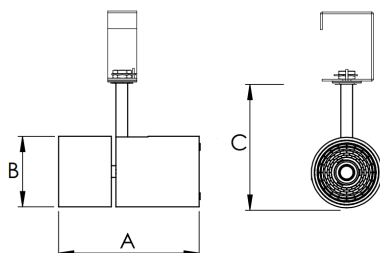

REF.: VENUS-X-PL-X-OR160-28-COBCOMFY-25-95-G-(OPÇÕESPBE)

A = 203mm | B = Ø101,6mm

IMPORTANTE: ENSAIOS REALIZADOS A 25°C

Luminária para perfilado, 28W 2500K IRC>95. Corpo em alumínio. Acabamento Branca, Preta ou Especial. Controle óptico principal através de refletor facho 60°. Luminária grau de proteção IP-20. Driver corrente constante Liga/Desliga, Triac, 1-10V ou Dali (consultar condições). Tensão de trabalho 220V ou Bivolt.

Aplicação	Ambiente interno
Instalação	Perfilado
Altura	203
Largura	Ø101,6
IP	20
Corpo	Alumínio
Cor	Branca, Preta ou Especial
Ótica principal	Refletor
Potência	28W
Fluxo Luminária	2052lm
Intensidade	1757cd
Eficácia	73lm/W
Facho	60°
CCT	2500K
IRC	>95
Tensão	220V ou Bivolt
Dimerização	Liga/Desliga, Dali, 0-10 ou Triac
Garantia	5 anos
UGR	Espaçamento 1m (4H/8H) - <10/<10
Tipo de LED	COBcomfy
Eficácia do LED	101lm/W
Fluxo Luminoso do LED	2510lm
Potência do LED	24,8W