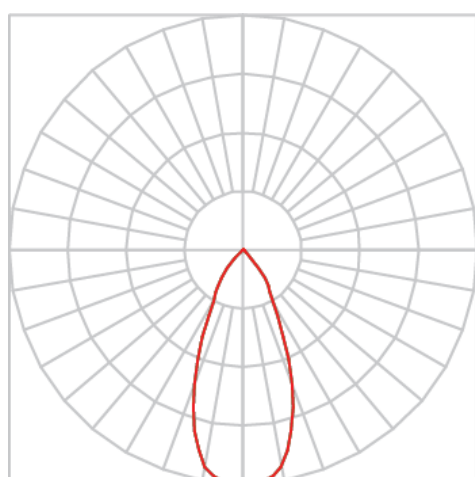

REF.: VENUS-X-PL-X-OR160-28-COBMAX-27-90-G-(OPÇÕESPBE)

A = 203mm | B = Ø101,6mm

Luminária para perfilado, 28W 2700K IRC>90. Corpo em alumínio. Acabamento Branca, Preta ou Especial. Controle óptico principal através de refletor facho 60°. Luminária grau de proteção IP-20. Driver corrente constante Liga/Desliga, Triac, 1-10V ou Dali (consultar condições). Tensão de trabalho 220V ou Bivolt.

Aplicação	Ambiente interno
Instalação	Perfilado
Altura	203
Largura	Ø101,6
IP	20
Corpo	Alumínio
Cor	Branca, Preta ou Especial
Ótica principal	Refletor
Potência	28W
Fluxo Luminária	2550lm
Intensidade	2183cd
Eficácia	91lm/W
Facho	60°
CCT	2700K
IRC	>90
Tensão	220V ou Bivolt
Dimerização	Liga/Desliga, Dali, 0-10 ou Triac
Garantia	5 anos
UGR	Espaçamento 1m (4H/8H) - <11/<11
Tipo de LED	COBmax
Eficácia do LED	127lm/W
Fluxo Luminoso do LED	3051lm
Potência do LED	24,1W