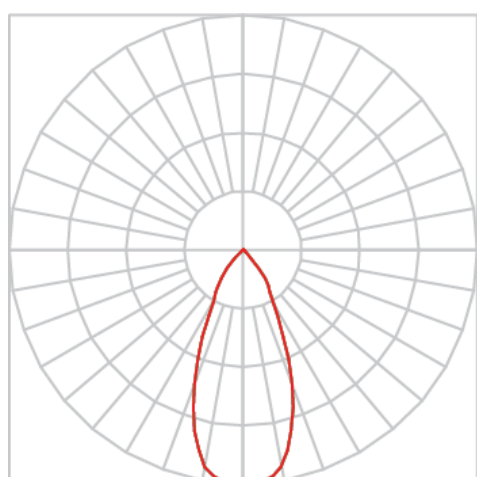

REF.: VENUS-X-PL-X-OR160-42-COBCOMFY-25-95-G-(OPÇÕESPBE)

Luminária para perfilado, 42W 2500K IRC>95. Corpo em alumínio. Acabamento Branca, Preta ou Especial. Controle óptico principal através de refletor facho 60°. Luminária grau de proteção IP-20. Driver corrente constante Liga/Desliga, Triac, 1-10V ou Dali (consultar condições). Tensão de trabalho 220V ou Bivolt.

Aplicação	Ambiente interno
Instalação	Perfilado
Altura	233
Largura	Ø101,6
IP	20
Corpo	Alumínio
Cor	Branca, Preta ou Especial
Ótica principal	Refletor
Potência	42W
Fluxo Luminária	2749lm
Intensidade	2354cd
Eficácia	65lm/W
Facho	60°
CCT	2500K
IRC	>95
Tensão	220V ou Bivolt
Dimerização	Liga/Desliga, Dali, 0-10 ou Triac
Garantia	5 anos
UGR	Espaçamento 1m (4H/8H) - <11/<11
Tipo de LED	COBcomfy
Eficácia do LED	100lm/W
Fluxo Luminoso do LED	3430lm
Potência do LED	34,3W

A = 233mm | B = Ø101,6mm

IMPORTANTE: ENSAIOS REALIZADOS A 25°C