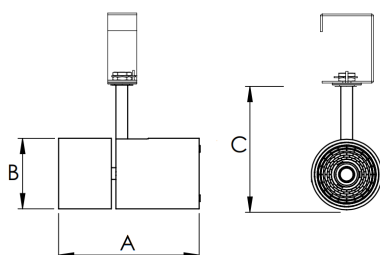

REF.: VENUS-X-PL-X-OR160-42-COBCOMFY-25-95-G-(OPÇÕESPBE)

Luminária para perfilado, 42W 2500K IRC>95. Corpo em alumínio. Acabamento Branca, Preta ou Especial. Controle óptico principal através de refletor facho 60°. Luminária grau de proteção IP-20. Driver corrente constante Liga/Desliga, Triac, 1-10V ou Dali (consultar condições). Tensão de trabalho 220V ou Bivolt.

Aplicação	Ambiente interno
Instalação	Perfilado
Altura	233
Largura	Ø101,6
IP	20
Corpo	Alumínio
Cor	Branca, Preta ou Especial
Ótica principal	Refletor
Potência	42W
Fluxo Luminária	2749lm
Intensidade	2354cd
Eficácia	65lm/W
Facho	60°
CCT	2500K
IRC	>95
Tensão	220V ou Bivolt
Dimerização	Liga/Desliga, Dali, 0-10 ou Triac
Garantia	5 anos
UGR	Espaçamento 1m (4H/8H) - <11/<11
Tipo de LED	COBcomfy
Eficácia do LED	100lm/W
Fluxo Luminoso do LED	3430lm
Potência do LED	34,3W

A = 233mm | B = Ø101,6mm

IMPORTANTE: ENSAIOS REALIZADOS A 25°C