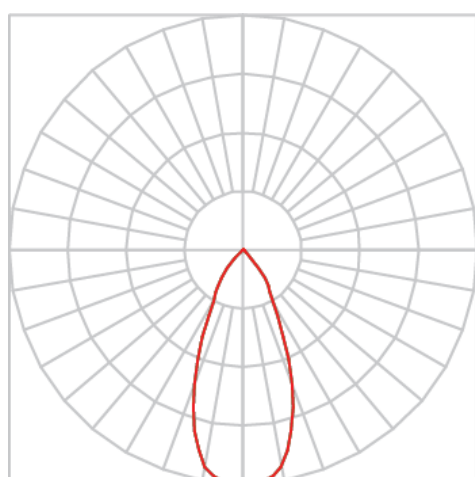

REF.: VENUS-X-PL-X-OR160-42-COBCOMFY-30-95-G-(OPÇÕESPBE)

**A = 233mm | B = Ø101,6mm**

Luminária para perfilado, 42W 3000K IRC>95. Corpo em alumínio. Acabamento Branca, Preta ou Especial. Controle óptico principal através de refletor facho 60°. Luminária grau de proteção IP-20. Driver corrente constante Liga/Desliga, Triac, 1-10V ou Dali (consultar condições). Tensão de trabalho 220V ou Bivolt.

Aplicação	Ambiente interno
Instalação	Perfilado
Altura	233
Largura	Ø101,6
IP	20
Corpo	Alumínio
Cor	Branca, Preta ou Especial
Ótica principal	Refletor
Potência	42W
Fluxo Luminária	2866lm
Intensidade	2454cd
Eficácia	68lm/W
Facho	60°
CCT	3000K
IRC	>95
Tensão	220V ou Bivolt
Dimerização	Liga/Desliga, Dali, 0-10 ou Triac
Garantia	5 anos
UGR	Espaçamento 1m (4H/8H) - <12/<12
Tipo de LED	COBcomfy
Eficácia do LED	107lm/W
Fluxo Luminoso do LED	3660lm
Potência do LED	34,3W