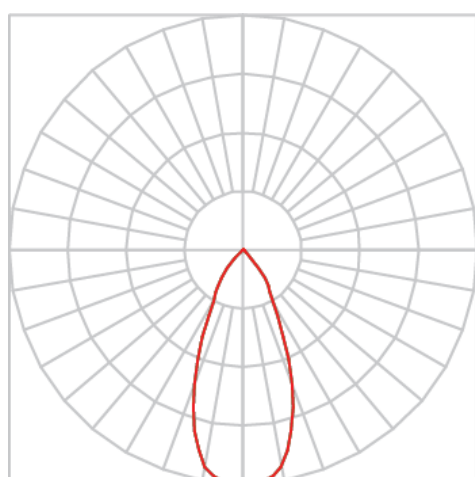

REF.: VENUS-X-PL-X-OR160-42-COBMAX-30-90-G-(OPÇÕESPBE)

A = 233mm | B = Ø101,6mm

Luminária para perfilado, 42W 3000K IRC>90. Corpo em alumínio. Acabamento Branca, Preta ou Especial. Controle óptico principal através de refletor facho 60°. Luminária grau de proteção IP-20. Driver corrente constante Liga/Desliga, Triac, 1-10V ou Dali (consultar condições). Tensão de trabalho 220V ou Bivolt.

Aplicação	Ambiente interno
Instalação	Perfilado
Altura	233
Largura	Ø101,6
IP	20
Corpo	Alumínio
Cor	Branca, Preta ou Especial
Ótica principal	Refletor
Potência	42W
Fluxo Luminária	3518lm
Intensidade	3013cd
Eficácia	84lm/W
Facho	60°
CCT	3000K
IRC	>90
Tensão	220V ou Bivolt
Dimerização	Liga/Desliga, Dali, 0-10 ou Triac
Garantia	5 anos
UGR	Espaçamento 1m (4H/8H) - <12/<12
Tipo de LED	COBmax
Eficácia do LED	130lm/W
Fluxo Luminoso do LED	4368lm
Potência do LED	33,5W