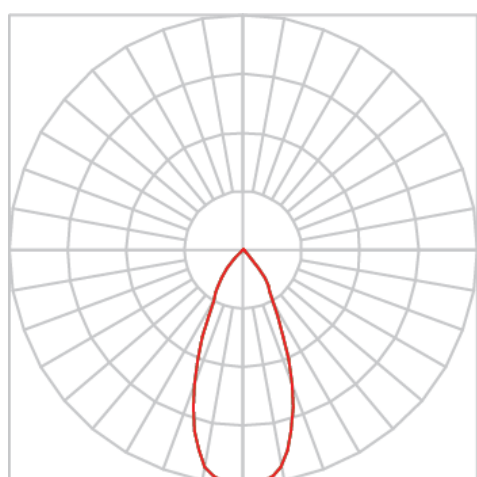

REF.: VENUS-X-PL-X-OR160-42-COBMAX-40-90-G-(OPÇÕESPBE)

A = 233mm | B = Ø101,6mm

IMPORTANTE: ENSAIOS REALIZADOS A 25°C

Luminária para perfilado, 42W 4000K IRC>90. Corpo em alumínio. Acabamento Branca, Preta ou Especial. Controle óptico principal através de refletor facho 60°. Luminária grau de proteção IP-20. Driver corrente constante Liga/Desliga, Triac, 1-10V ou Dali (consultar condições). Tensão de trabalho 220V ou Bivolt.

Aplicação	Ambiente interno
Instalação	Perfilado
Altura	233
Largura	Ø101,6
IP	20
Corpo	Alumínio
Cor	Branca, Preta ou Especial
Ótica principal	Refletor
Potência	42W
Fluxo Luminária	3643lm
Intensidade	3119cd
Eficácia	87lm/W
Facho	60°
CCT	4000K
IRC	>90
Tensão	220V ou Bivolt
Dimerização	Liga/Desliga, Dali, 0-10 ou Triac
Garantia	5 anos
UGR	Espaçamento 1m (4H/8H) - <12/<12
Tipo de LED	COBmax
Eficácia do LED	133lm/W
Fluxo Luminoso do LED	4469lm
Potência do LED	33,5W