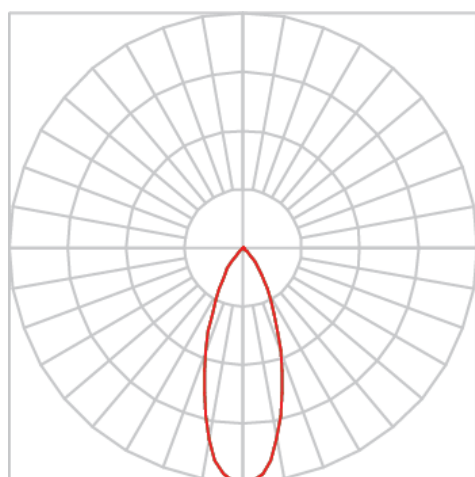

REF.: VENUS-X-QD-EM-GE-OR124-6-COBCOMFY-25-95-M-(OPÇÃOESPBE)

A = 98mm | B = 152mm | C = 152mm

IMPORTANTE: ENSAIOS REALIZADOS A 25°C

Luminária quadrada de embutir em forro de gesso, 6W 2500K IRC>95. Corpo em alumínio. Acabamento branco, preto ou especial. Controle óptico principal através de refletor facho 24°. Luminária grau de proteção IP-20. Driver corrente constante Liga/Desliga, Triac, 1-10V ou Dali (consultar condições). Tensão de trabalho 220V ou Bivolt.

Aplicação	Ambiente interno
Instalação	Embutir Gesso
Altura	98
Largura	152
Comprimento	152
IP	20
Corpo	Alumínio
Cor	Branca, Preta ou Especial
Ótica principal	Refletor
Potência	6W
Fluxo Luminária	541lm
Intensidade	2485cd
Eficácia	90lm/W
Facho	24°
CCT	2500K
IRC	>95
Tensão	220V ou Bivolt
Dimerização	Liga/Desliga, Dali, 0-10 ou Triac
Garantia	5 anos
UGR	Espaçamento 1m (4H/8H) - <7/<7
Tipo de LED	COBcomfy
Vida útil	50.000 (ta<25°C)
Eficácia do LED	114lm/W
Fluxo Luminoso do LED	633,95lm
Potência do LED	5,56W