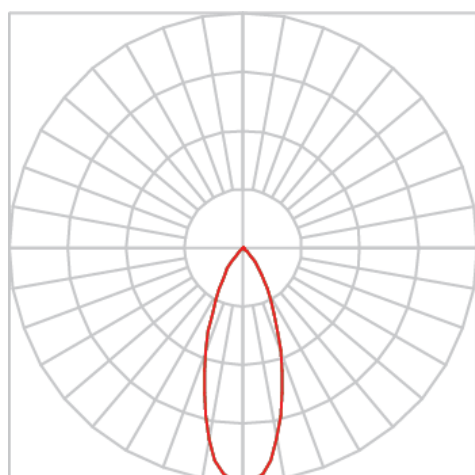

REF.: VENUS-X-QD-EM-GE-OR124-6-COBCOMFY-30-95-M-(OPÇÃOESPBE)

**A = 98mm | B = 152mm | C = 152mm**

**IMPORTANTE: ENSAIOS REALIZADOS A 25°C**

Luminária quadrada de embutir em forro de gesso, 6W 3000K IRC>95. Corpo em alumínio. Acabamento branco, preto ou especial. Controle óptico principal através de refletor facho 24°. Luminária grau de proteção IP-20. Driver corrente constante Liga/Desliga, Triac, 1-10V ou Dali (consultar condições). Tensão de trabalho 220V ou Bivolt.

Aplicação	Ambiente interno
Instalação	Embutir Gesso
Altura	98
Largura	152
Comprimento	152
IP	20
Corpo	Alumínio
Cor	Branca, Preta ou Especial
Ótica principal	Refletor
Potência	6W
Fluxo Luminária	635lm
Intensidade	2916cd
Eficácia	106lm/W
Facho	24°
CCT	3000K
IRC	>95
Tensão	220V ou Bivolt
Dimerização	Liga/Desliga, Dali, 0-10 ou Triac
Garantia	5 anos
UGR	Espaçamento 1m (4H/8H) - <7/<7
Tipo de LED	COBcomfy
Vida útil	50.000 (ta<25°C)
Eficácia do LED	134lm/W
Fluxo Luminoso do LED	743,9lm
Potência do LED	5,56W