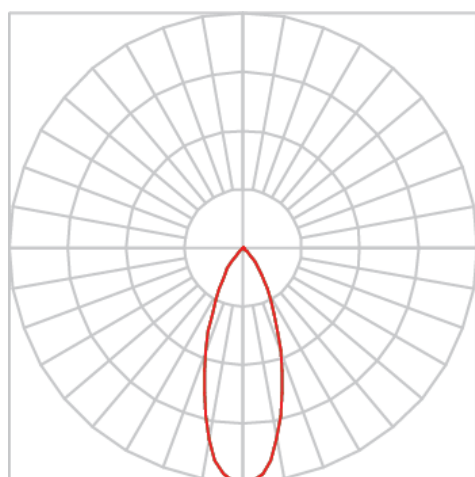

VENUS QUADRADA EMBUTIR M GESSO FACHO DIRECIONAVEL 24° 6W COBMAX 3000K IRC90 (OPÇÕESPBE)

datasheet gerado em
06-05-26

REF.: VENUS-X-QD-EM-GE-OR124-6-COBMAX-30-90-M-(OPÇÕESPBE)

A = 98mm | B = 152mm | C = 152mm

IMPORTANTE: ENSAIOS REALIZADOS A 25°C

Luminária quadrada de embutir em forro de gesso, 6W 3000K IRC>90. Corpo em alumínio. Acabamento branco, preto ou especial. Controle óptico principal através de refletor facho 24°. Luminária grau de proteção IP-20. Driver corrente constante Liga/Desliga, Triac, 1-10V ou Dali (consultar condições). Tensão de trabalho 220V ou Bivolt.

Aplicação	Ambiente interno
Instalação	Embutir Gesso
Altura	98
Largura	152
Comprimento	152
IP	20
Corpo	Alumínio
Cor	Branca, Preta ou Especial
Ótica principal	Refletor
Potência	6W
Fluxo Luminária	779lm
Intensidade	3580cd
Eficácia	130lm/W
Facho	24°
CCT	3000K
IRC	>90
Tensão	220V ou Bivolt
Dimerização	Liga/Desliga, Dali, 0-10 ou Triac
Garantia	5 anos
UGR	Espaçamento 1m (4H/8H) - <8/<8
Tipo de LED	COBmax
Vida útil	50.000 (ta<25°C)
Eficácia do LED	169lm/W
Fluxo Luminoso do LED	913,2lm
Potência do LED	5,4W