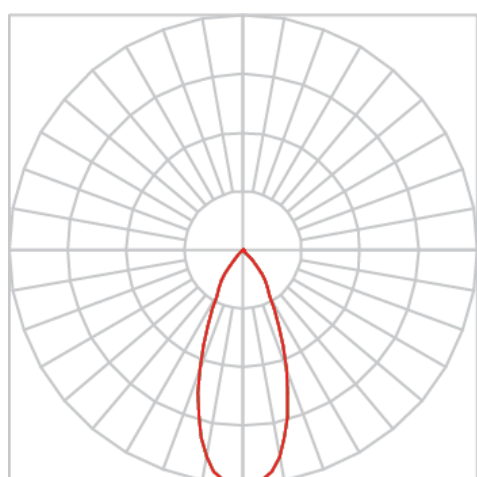

VENUS QUADRADA EMBUTIR M GESSO FACHO DIRECIONAVEL 40° 6W COBCOMFY 2500K IRC95 (OPÇÕESPBE)

datasheet gerado em
06-05-26

REF.: VENUS-X-QD-EM-GE-OR140-6-COBCOMFY-25-95-M-(OPÇÕESPBE)

A = 98mm | B = 152mm | C = 152mm

IMPORTANTE: ENSAIOS REALIZADOS A 25°C

Luminária quadrada de embutir em forro de gesso, 6W 2500K IRC>95. Corpo em alumínio. Acabamento branco, preto ou especial. Controle óptico principal através de refletor facho 40°. Luminária grau de proteção IP-20. Driver corrente constante Liga/Desliga, Triac, 1-10V ou Dali (consultar condições). Tensão de trabalho 220V ou Bivolt.

| | |
|-----------------------|-----------------------------------|
| Aplicação | Ambiente interno |
| Instalação | Embutir Gesso |
| Altura | 98 |
| Largura | 152 |
| Comprimento | 152 |
| IP | 20 |
| Corpo | Alumínio |
| Cor | Branca, Preta ou Especial |
| Ótica principal | Refletor |
| Potência | 6W |
| Fluxo Luminária | 493lm |
| Intensidade | 833cd |
| Eficácia | 82lm/W |
| Facho | 40° |
| CCT | 2500K |
| IRC | >95 |
| Tensão | 220V ou Bivolt |
| Dimerização | Liga/Desliga, Dali, 0-10 ou Triac |
| Garantia | 5 anos |
| UGR | Espaçamento 1m (4H/8H) - <2/<2 |
| Tipo de LED | COBcomfy |
| Vida útil | 50.000 (ta<25°C) |
| Eficácia do LED | 114lm/W |
| Fluxo Luminoso do LED | 633,95lm |
| Potência do LED | 5,56W |