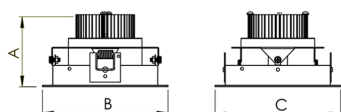

VENUS QUADRADA EMBUTIR M GESSO FACHO DIRECIONAVEL 40° 6W COBCOMFY 2500K IRC95 (OPÇÕESPBE)

datasheet gerado em
06-05-26

REF.: VENUS-X-QD-EM-GE-OR140-6-COBCOMFY-25-95-M-(OPÇÕESPBE)

A = 98mm | B = 152mm | C = 152mm

IMPORTANTE: ENSAIOS REALIZADOS A 25°C

Luminária quadrada de embutir em forro de gesso, 6W 2500K IRC>95. Corpo em alumínio. Acabamento branco, preto ou especial. Controle óptico principal através de refletor facho 40°. Luminária grau de proteção IP-20. Driver corrente constante Liga/Desliga, Triac, 1-10V ou Dali (consultar condições). Tensão de trabalho 220V ou Bivolt.

| | |
|-----------------------|-----------------------------------|
| Aplicação | Ambiente interno |
| Instalação | Embutir Gesso |
| Altura | 98 |
| Largura | 152 |
| Comprimento | 152 |
| IP | 20 |
| Corpo | Alumínio |
| Cor | Branca, Preta ou Especial |
| Ótica principal | Refletor |
| Potência | 6W |
| Fluxo Luminária | 493lm |
| Intensidade | 833cd |
| Eficácia | 82lm/W |
| Facho | 40° |
| CCT | 2500K |
| IRC | >95 |
| Tensão | 220V ou Bivolt |
| Dimerização | Liga/Desliga, Dali, 0-10 ou Triac |
| Garantia | 5 anos |
| UGR | Espaçamento 1m (4H/8H) - <2/<2 |
| Tipo de LED | COBcomfy |
| Vida útil | 50.000 (ta<25°C) |
| Eficácia do LED | 114lm/W |
| Fluxo Luminoso do LED | 633,95lm |
| Potência do LED | 5,56W |