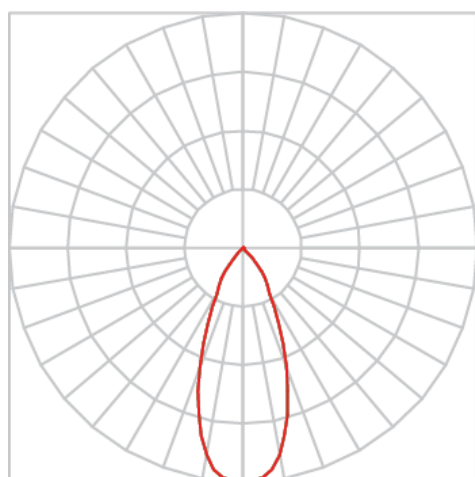

REF.: VENUS-X-QD-EM-GE-OR140-6-COBCOMFY-30-95-M-(OPÇÕESPBE)

A = 98mm | B = 152mm | C = 152mm

IMPORTANTE: ENSAIOS REALIZADOS A 25°C

Luminária quadrada de embutir em forro de gesso, 6W 3000K IRC>95. Corpo em alumínio. Acabamento branco, preto ou especial. Controle óptico principal através de refletor facho 40°. Luminária grau de proteção IP-20. Driver corrente constante Liga/Desliga, Triac, 1-10V ou Dali (consultar condições). Tensão de trabalho 220V ou Bivolt.

Aplicação	Ambiente interno
Instalação	Embutir Gesso
Altura	98
Largura	152
Comprimento	152
IP	20
Corpo	Alumínio
Cor	Branca, Preta ou Especial
Ótica principal	Refletor
Potência	6W
Fluxo Luminária	579lm
Intensidade	977cd
Eficácia	97lm/W
Facho	40°
CCT	3000K
IRC	>95
Tensão	220V ou Bivolt
Dimerização	Liga/Desliga, Dali, 0-10 ou Triac
Garantia	5 anos
UGR	Espaçamento 1m (4H/8H) - <2/<2
Tipo de LED	COBcomfy
Vida útil	50.000 (ta<25°C)
Eficácia do LED	134lm/W
Fluxo Luminoso do LED	743,9lm
Potência do LED	5,56W