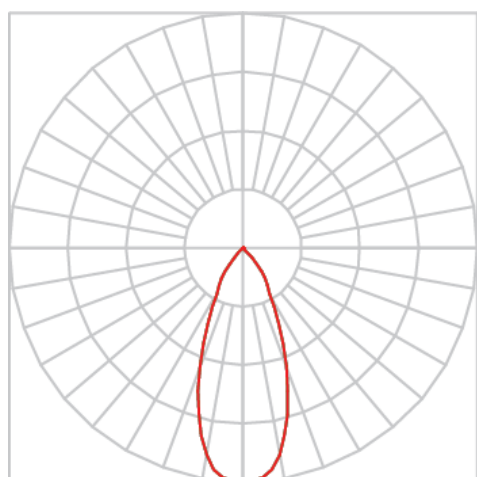

VENUS QUADRADA EMBUTIR M GESSO FACHO DIRECIONAVEL 40° 6W COBMAX 3000K IRC90 (OPÇÕESPBE)

datasheet gerado em
06-05-26

REF.: VENUS-X-QD-EM-GE-OR140-6-COBMAX-30-90-M-(OPÇÕESPBE)

A = 98mm | B = 152mm | C = 152mm

IMPORTANTE: ENSAIOS REALIZADOS A 25°C

Luminária quadrada de embutir em forro de gesso, 6W 3000K IRC>90. Corpo em alumínio. Acabamento branco, preto ou especial. Controle óptico principal através de refletor facho 40°. Luminária grau de proteção IP-20. Driver corrente constante Liga/Desliga, Triac, 1-10V ou Dali (consultar condições). Tensão de trabalho 220V ou Bivolt.

Aplicação	Ambiente interno
Instalação	Embutir Gesso
Altura	98
Largura	152
Comprimento	152
IP	20
Corpo	Alumínio
Cor	Branca, Preta ou Especial
Ótica principal	Refletor
Potência	6W
Fluxo Luminária	710lm
Intensidade	1199cd
Eficácia	118lm/W
Facho	40°
CCT	3000K
IRC	>90
Tensão	220V ou Bivolt
Dimerização	Liga/Desliga, Dali, 0-10 ou Triac
Garantia	5 anos
UGR	Espaçamento 1m (4H/8H) - <3/<3
Tipo de LED	COBmax
Vida útil	50.000 (ta<25°C)
Eficácia do LED	169lm/W
Fluxo Luminoso do LED	913,2lm
Potência do LED	5,4W