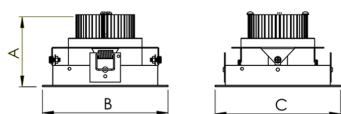

VENUS QUADRADA EMBUTIR M GESSO FACHO DIRECIONAVEL 40° 6W COBMAX 3000K IRC90 (OPÇÕESPBE)

datasheet gerado em
06-05-26

REF.: VENUS-X-QD-EM-GE-OR140-6-COBMAX-30-90-M-(OPÇÕESPBE)

A = 98mm | B = 152mm | C = 152mm

IMPORTANTE: ENSAIOS REALIZADOS A 25°C

Luminária quadrada de embutir em forro de gesso, 6W 3000K IRC>90. Corpo em alumínio. Acabamento branco, preto ou especial. Controle óptico principal através de refletor facho 40°. Luminária grau de proteção IP-20. Driver corrente constante Liga/Desliga, Triac, 1-10V ou Dali (consultar condições). Tensão de trabalho 220V ou Bivolt.

Aplicação	Ambiente interno
Instalação	Embutir Gesso
Altura	98
Largura	152
Comprimento	152
IP	20
Corpo	Alumínio
Cor	Branca, Preta ou Especial
Ótica principal	Refletor
Potência	6W
Fluxo Luminária	710lm
Intensidade	1199cd
Eficácia	118lm/W
Facho	40°
CCT	3000K
IRC	>90
Tensão	220V ou Bivolt
Dimerização	Liga/Desliga, Dali, 0-10 ou Triac
Garantia	5 anos
UGR	Espaçamento 1m (4H/8H) - <3/<3
Tipo de LED	COBmax
Vida útil	50.000 (ta<25°C)
Eficácia do LED	169lm/W
Fluxo Luminoso do LED	913,2lm
Potência do LED	5,4W