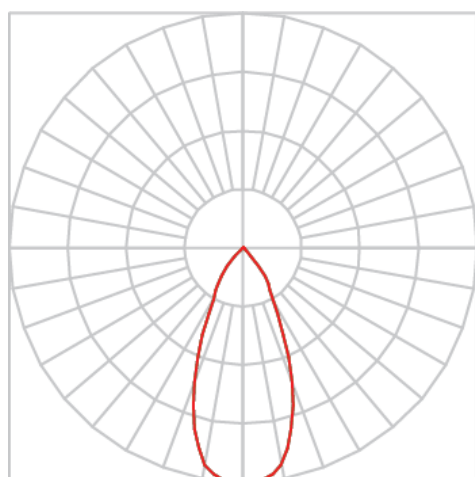

VENUS QUADRADA EMBUTIR M GESSO FACHO DIRECIONAVEL 60° 6W COBCOMFY 2500K IRC95 (OPÇÃOESPBE)

datasheet gerado em
06-05-26

REF.: VENUS-X-QD-EM-GE-OR160-6-COBCOMFY-25-95-M-(OPÇÃOESPBE)

A = 98mm | B = 152mm | C = 152mm

IMPORTANTE: ENSAIOS REALIZADOS A 25°C

Luminária quadrada de embutir em forro de gesso, 6W 2500K IRC>95. Corpo em alumínio. Acabamento branco, preto ou especial. Controle óptico principal através de refletor facho 60°. Luminária grau de proteção IP-20. Driver corrente constante Liga/Desliga, Triac, 1-10V ou Dali (consultar condições). Tensão de trabalho 220V ou Bivolt.

Aplicação	Ambiente interno
Instalação	Embutir Gesso
Altura	98
Largura	152
Comprimento	152
IP	20
Corpo	Alumínio
Cor	Branca, Preta ou Especial
Ótica principal	Refletor
Potência	6W
Fluxo Luminária	478lm
Intensidade	447cd
Eficácia	80lm/W
Facho	60°
CCT	2500K
IRC	>95
Tensão	220V ou Bivolt
Dimerização	Liga/Desliga, Dali, 0-10 ou Triac
Garantia	5 anos
UGR	Espaçamento 1m (4H/8H) - <4/<4
Tipo de LED	COBcomfy
Vida útil	50.000 (ta<25°C)
Eficácia do LED	114lm/W
Fluxo Luminoso do LED	633,95lm
Potência do LED	5,56W