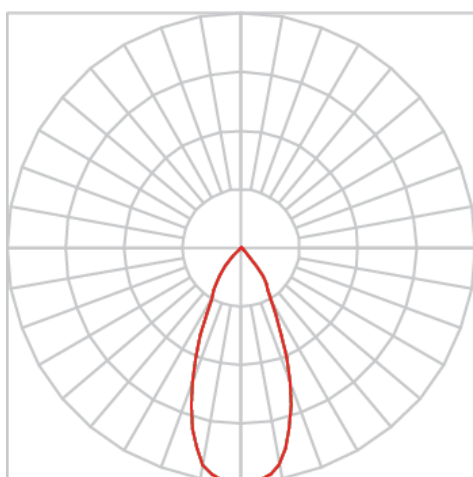

VENUS QUADRADA EMBUTIR M GESSO FACHO DIRECIONAVEL 60° 6W COBCOMFY 3000K IRC95 (OPÇÃOESPBE)

datasheet gerado em
06-05-26

REF.: VENUS-X-QD-EM-GE-OR160-6-COBCOMFY-30-95-M-(OPÇÃOESPBE)

A = 98mm | B = 152mm | C = 152mm

IMPORTANTE: ENSAIOS REALIZADOS A 25°C

Luminária quadrada de embutir em forro de gesso, 6W 3000K IRC>95. Corpo em alumínio. Acabamento branco, preto ou especial. Controle óptico principal através de refletor facho 60°. Luminária grau de proteção IP-20. Driver corrente constante Liga/Desliga, Triac, 1-10V ou Dali (consultar condições). Tensão de trabalho 220V ou Bivolt.

Aplicação	Ambiente interno
Instalação	Embutir Gesso
Altura	98
Largura	152
Comprimento	152
IP	20
Corpo	Alumínio
Cor	Branca, Preta ou Especial
Ótica principal	Refletor
Potência	6W
Fluxo Luminária	561lm
Intensidade	525cd
Eficácia	94lm/W
Facho	60°
CCT	3000K
IRC	>95
Tensão	220V ou Bivolt
Dimerização	Liga/Desliga, Dali, 0-10 ou Triac
Garantia	5 anos
UGR	Espaçamento 1m (4H/8H) - <4/<4
Tipo de LED	COBcomfy
Vida útil	50.000 (ta<25°C)
Eficácia do LED	134lm/W
Fluxo Luminoso do LED	743,9lm
Potência do LED	5,56W