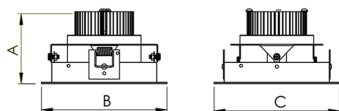

VENUS QUADRADA EMBUTIR M GESSO FACHO DIRECIONAVEL 60° 6W COBCOMFY 3000K IRC95 (OPÇÃOESPBE)

datasheet gerado em
06-05-26

REF.: VENUS-X-QD-EM-GE-OR160-6-COBCOMFY-30-95-M-(OPÇÃOESPBE)

A = 98mm | B = 152mm | C = 152mm

IMPORTANTE: ENSAIOS REALIZADOS A 25°C

Luminária quadrada de embutir em forro de gesso, 6W 3000K IRC>95. Corpo em alumínio. Acabamento branco, preto ou especial. Controle óptico principal através de refletor facho 60°. Luminária grau de proteção IP-20. Driver corrente constante Liga/Desliga, Triac, 1-10V ou Dali (consultar condições). Tensão de trabalho 220V ou Bivolt.

Aplicação	Ambiente interno
Instalação	Embutir Gesso
Altura	98
Largura	152
Comprimento	152
IP	20
Corpo	Alumínio
Cor	Branca, Preta ou Especial
Ótica principal	Refletor
Potência	6W
Fluxo Luminária	561lm
Intensidade	525cd
Eficácia	94lm/W
Facho	60°
CCT	3000K
IRC	>95
Tensão	220V ou Bivolt
Dimerização	Liga/Desliga, Dali, 0-10 ou Triac
Garantia	5 anos
UGR	Espaçamento 1m (4H/8H) - <4/<4
Tipo de LED	COBcomfy
Vida útil	50.000 (ta<25°C)
Eficácia do LED	134lm/W
Fluxo Luminoso do LED	743,9lm
Potência do LED	5,56W