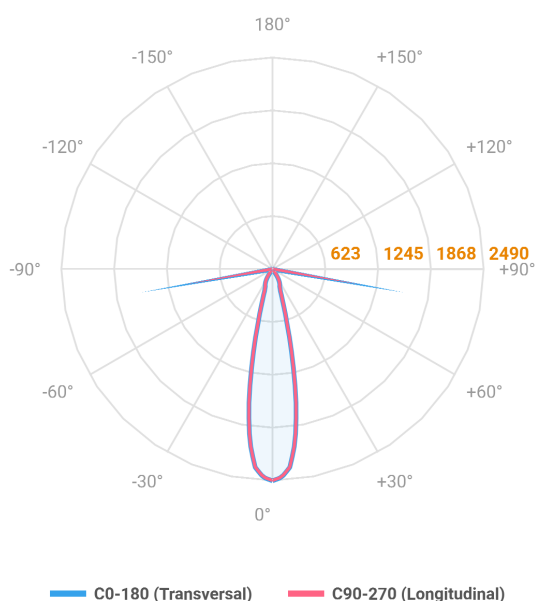

VENUS QUADRADA EMBUTIR NO-FRAME M GESSO FACHO DIRECIONAVEL 24° 6W COBCOMFY 2500K IRC95 (OPÇÕESPBE)

datasheet gerado em
20-06-26

REF.: VENUS-X-QD-NF-GE-OR124-6-COBCOMFY-25-95-M-(OPÇÕESPBE)

A = 130mm | B = 160mm | C = 160mm

Aplicação	Ambiente interno
Instalação	Embutir No-Frame Gesso
Altura	130
Largura	160
Comprimento	160
IP	20
Corpo	Alumínio
Cor	Branca, Preta ou Especial
Ótica principal	Refletor
Potência	6W
Fluxo Luminária	541lm
Intensidade	2485cd
Eficácia	90lm/W
Facho	24°
CCT	2500K
IRC	>95
Tensão	220V ou Bivolt
Dimerização	Liga/Desliga, Dali, 0-10 ou Triac
Garantia	5 anos
UGR	Espaçamento 1m (4H/8H) - <7/<7
Tipo de LED	COBcomfy
Vida útil	50.000 (ta<25°C)
Eficácia do LED	114lm/W
Fluxo Luminoso do LED	633,95lm
Potência do LED	5,56W