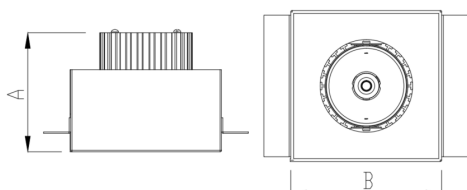

VENUS QUADRADA EMBUTIR NO-FRAME M GESSO FACHO DIRECIONAVEL 24° 6W COBCOMFY 2500K IRC95 (OPÇÕESPBE)

datasheet gerado em
06-05-26

REF.: VENUS-X-QD-NF-GE-OR124-6-COBCOMFY-25-95-M-(OPÇÕESPBE)

A = 130mm | B = 160mm | C = 160mm

Luminária quadrada de embutir no-frame em forro de gesso, 6W 2500K IRC>95. Corpo em alumínio. Acabamento branco, preto ou especial. Controle óptico principal através de refletor facho 24°. Luminária grau de proteção IP-20. Driver corrente constante Liga/Desliga, Triac, 1-10V ou Dali (consultar condições). Tensão de trabalho 220V ou Bivolt.

Aplicação	Ambiente interno
Instalação	Embutir No-Frame Gesso
Altura	130
Largura	160
Comprimento	160
IP	20
Corpo	Alumínio
Cor	Branca, Preta ou Especial
Ótica principal	Refletor
Potência	6W
Fluxo Luminária	541lm
Intensidade	2485cd
Eficácia	90lm/W
Facho	24°
CCT	2500K
IRC	>95
Tensão	220V ou Bivolt
Dimerização	Liga/Desliga, Dali, 0-10 ou Triac
Garantia	5 anos
UGR	Espaçamento 1m (4H/8H) - <7/<7
Tipo de LED	COBcomfy
Vida útil	50.000 (ta<25°C)
Eficácia do LED	114lm/W
Fluxo Luminoso do LED	633,95lm
Potência do LED	5,56W