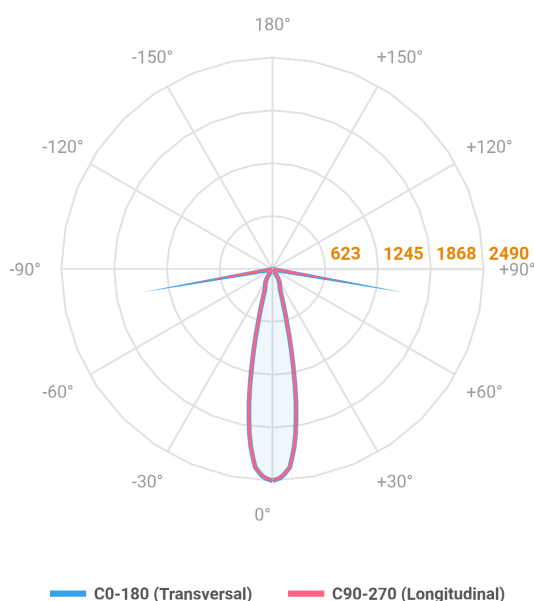

VENUS QUADRADA EMBUTIR NO-FRAME M GESSO FACHO DIRECIONAVEL 24° 6W COBCOMFY 2500K IRC95 (OPÇÕESPBE)

datasheet gerado em
06-05-26

REF.: VENUS-X-QD-NF-GE-OR124-6-COBCOMFY-25-95-M-(OPÇÕESPBE)

A = 130mm | B = 160mm | C = 160mm

Luminária quadrada de embutir no-frame em forro de gesso, 6W 2500K IRC>95. Corpo em alumínio. Acabamento branco, preto ou especial. Controle óptico principal através de refletor facho 24°. Luminária grau de proteção IP-20. Driver corrente constante Liga/Desliga, Triac, 1-10V ou Dali (consultar condições). Tensão de trabalho 220V ou Bivolt.

Aplicação	Ambiente interno
Instalação	Embutir No-Frame Gesso
Altura	130
Largura	160
Comprimento	160
IP	20
Corpo	Alumínio
Cor	Branca, Preta ou Especial
Ótica principal	Refletor
Potência	6W
Fluxo Luminária	541lm
Intensidade	2485cd
Eficácia	90lm/W
Facho	24°
CCT	2500K
IRC	>95
Tensão	220V ou Bivolt
Dimerização	Liga/Desliga, Dali, 0-10 ou Triac
Garantia	5 anos
UGR	Espaçamento 1m (4H/8H) - <7/<7
Tipo de LED	COBcomfy
Vida útil	50.000 (ta<25°C)
Eficácia do LED	114lm/W
Fluxo Luminoso do LED	633,95lm
Potência do LED	5,56W