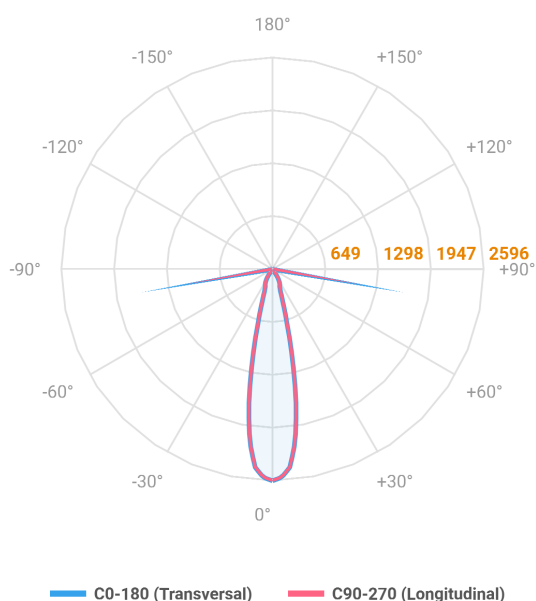

VENUS QUADRADA EMBUTIR NO-FRAME M GESSO FACHO DIRECIONAL

24° 6W COBCOMFY 3000K IRC95 (OPÇÕESPBE)

datasheet gerado em
06-05-26

REF.: VENUS-X-QD-NF-GE-OR124-6-COBCOMFY-30-95-M-(OPÇÕESPBE)

A = 130mm | B = 160mm | C = 160mm

Luminária quadrada de embutir no-frame em forro de gesso, 6W 3000K IRC>95. Corpo em alumínio. Acabamento branco, preto ou especial. Controle óptico principal através de refletor facho 24°. Luminária grau de proteção IP-20. Driver corrente constante Liga/Desliga, Triac, 1-10V ou Dali (consultar condições). Tensão de trabalho 220V ou Bivolt.

Aplicação	Ambiente interno
Instalação	Embutir No-Frame Gesso
Altura	130
Largura	160
Comprimento	160
IP	20
Corpo	Alumínio
Cor	Branca, Preta ou Especial
Ótica principal	Refletor
Potência	6W
Fluxo Luminária	635lm
Intensidade	2916cd
Eficácia	106lm/W
Facho	24°
CCT	3000K
IRC	>95
Tensão	220V ou Bivolt
Dimerização	Liga/Desliga, Dali, 0-10 ou Triac
Garantia	5 anos
UGR	Espaçamento 1m (4H/8H) - <7/<7
Tipo de LED	COBcomfy
Vida útil	50.000 (ta<25°C)
Eficácia do LED	134lm/W
Fluxo Luminoso do LED	743,9lm
Potência do LED	5,56W