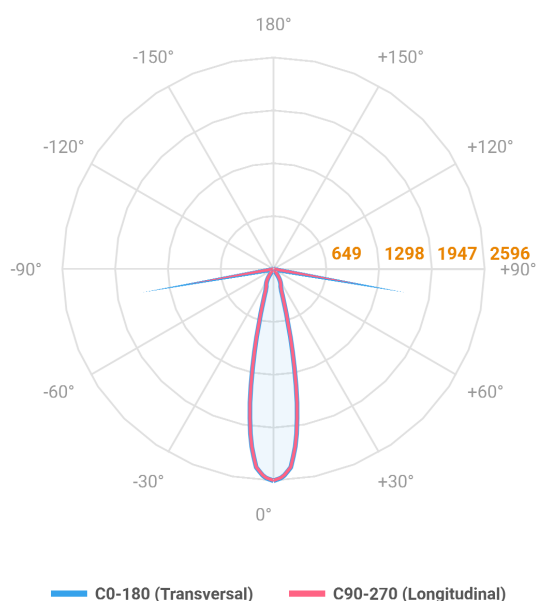

# VENUS QUADRADA EMBUTIR NO-FRAME M GESSO FACHO DIRECIONAVEL 24° 6W COBCOMFY 3000K IRC95 (OPÇÕESPBE)

datasheet gerado em  
20-06-26

REF.: VENUS-X-QD-NF-GE-OR124-6-COBCOMFY-30-95-M-(OPÇÕESPBE)

A = 130mm | B = 160mm | C = 160mm

Aplicação	Ambiente interno
Instalação	Embutir No-Frame Gesso
Altura	130
Largura	160
Comprimento	160
IP	20
Corpo	Alumínio
Cor	Branca, Preta ou Especial
Ótica principal	Refletor
Potência	6W
Fluxo Luminária	635lm
Intensidade	2916cd
Eficácia	106lm/W
Facho	24°
CCT	3000K
IRC	>95
Tensão	220V ou Bivolt
Dimerização	Liga/Desliga, Dali, 0-10 ou Triac
Garantia	5 anos
UGR	Espaçamento 1m (4H/8H) - <7/<7
Tipo de LED	COBcomfy
Vida útil	50.000 (ta<25°C)
Eficácia do LED	134lm/W
Fluxo Luminoso do LED	743,9lm
Potência do LED	5,56W