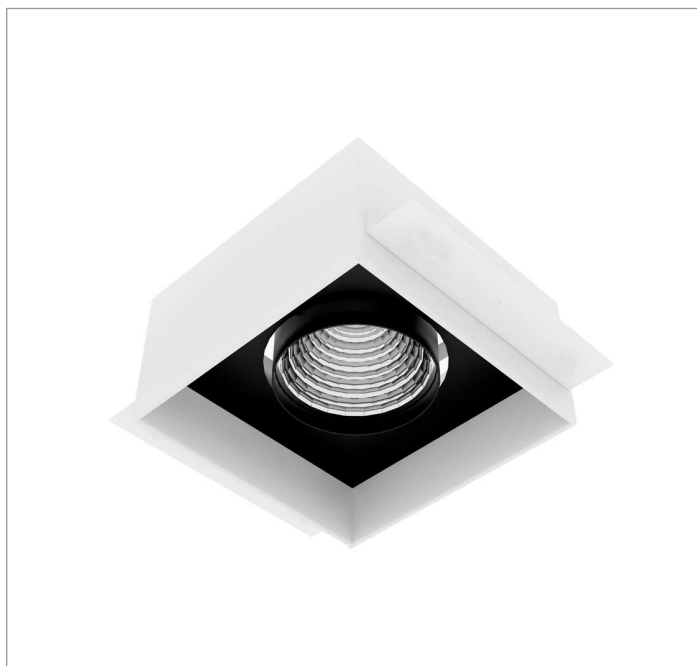

VENUS QUADRADA EMBUTIR NO-FRAME M GESSO FACHO DIRECIONAL

24° 6W COBCOMFY 3000K IRC95 (OPÇÕESPBE)

datasheet gerado em
06-05-26

REF.: VENUS-X-QD-NF-GE-OR124-6-COBCOMFY-30-95-M-(OPÇÕESPBE)

A = 130mm | B = 160mm | C = 160mm

Luminária quadrada de embutir no-frame em forro de gesso, 6W 3000K IRC>95. Corpo em alumínio. Acabamento branco, preto ou especial. Controle óptico principal através de refletor facho 24°. Luminária grau de proteção IP-20. Driver corrente constante Liga/Desliga, Triac, 1-10V ou Dali (consultar condições). Tensão de trabalho 220V ou Bivolt.

Aplicação	Ambiente interno
Instalação	Embutir No-Frame Gesso
Altura	130
Largura	160
Comprimento	160
IP	20
Corpo	Alumínio
Cor	Branca, Preta ou Especial
Ótica principal	Refletor
Potência	6W
Fluxo Luminária	635lm
Intensidade	2916cd
Eficácia	106lm/W
Facho	24°
CCT	3000K
IRC	>95
Tensão	220V ou Bivolt
Dimerização	Liga/Desliga, Dali, 0-10 ou Triac
Garantia	5 anos
UGR	Espaçamento 1m (4H/8H) - <7/<7
Tipo de LED	COBcomfy
Vida útil	50.000 (ta<25°C)
Eficácia do LED	134lm/W
Fluxo Luminoso do LED	743,9lm
Potência do LED	5,56W