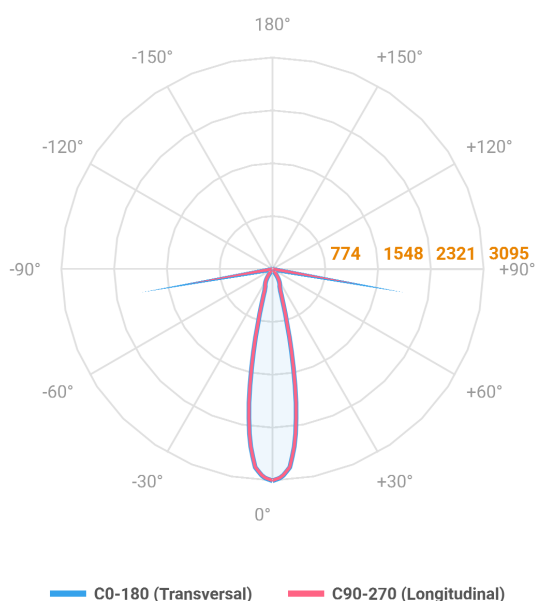

# VENUS QUADRADA EMBUTIR NO-FRAME M GESSO FACHO DIRECIONAVEL 24° 6W COBMAX 2700K IRC90 (OPÇÕESPBE)

datasheet gerado em  
06-05-26

REF.: VENUS-X-QD-NF-GE-OR124-6-COBMAX-27-90-M-(OPÇÕESPBE)

A = 130mm | B = 160mm | C = 160mm

Luminária quadrada de embutir no-frame em forro de gesso, 6W 2700K IRC>90. Corpo em alumínio. Acabamento branco, preto ou especial. Controle óptico principal através de refletor facho 24°. Luminária grau de proteção IP-20. Driver corrente constante Liga/Desliga, Triac, 1-10V ou Dali (consultar condições). Tensão de trabalho 220V ou Bivolt.

Aplicação	Ambiente interno
Instalação	Embutir No-Frame Gesso
Altura	130
Largura	160
Comprimento	160
IP	20
Corpo	Alumínio
Cor	Branca, Preta ou Especial
Ótica principal	Refletor
Potência	6W
Fluxo Luminária	757lm
Intensidade	3478cd
Eficácia	126lm/W
Facho	24°
CCT	2700K
IRC	>90
Tensão	220V ou Bivolt
Dimerização	Liga/Desliga, Dali, 0-10 ou Triac
Garantia	5 anos
UGR	Espaçamento 1m (4H/8H) - <8/<8
Tipo de LED	COBmax
Vida útil	50.000 (ta<25°C)
Eficácia do LED	164lm/W
Fluxo Luminoso do LED	887,1lm
Potência do LED	5,4W