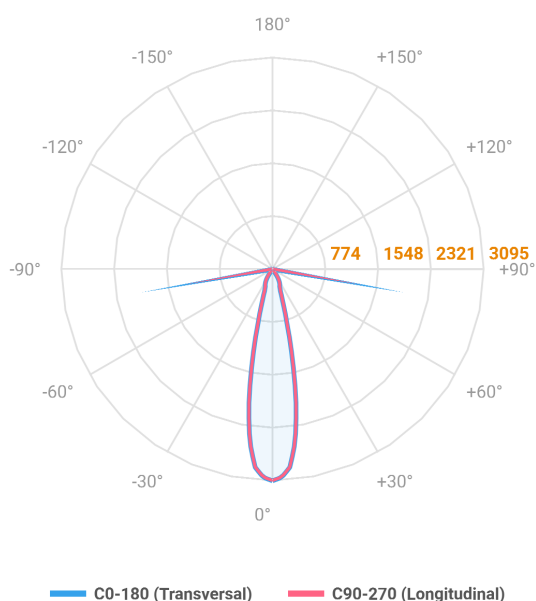

# VENUS QUADRADA EMBUTIR NO-FRAME M GESSO FACHO DIRECIONAVEL 24° 6W COBMAX 2700K IRC90 (OPÇÕESPBE)

datasheet gerado em  
20-06-26

REF.: VENUS-X-QD-NF-GE-OR124-6-COBMAX-27-90-M-(OPÇÕESPBE)

A = 130mm | B = 160mm | C = 160mm

Aplicação	Ambiente interno
Instalação	Embutir No-Frame Gesso
Altura	130
Largura	160
Comprimento	160
IP	20
Corpo	Alumínio
Cor	Branca, Preta ou Especial
Ótica principal	Refletor
Potência	6W
Fluxo Luminária	757lm
Intensidade	3478cd
Eficácia	126lm/W
Facho	24°
CCT	2700K
IRC	>90
Tensão	220V ou Bivolt
Dimerização	Liga/Desliga, Dali, 0-10 ou Triac
Garantia	5 anos
UGR	Espaçamento 1m (4H/8H) - <8/<8
Tipo de LED	COBmax
Vida útil	50.000 (ta<25°C)
Eficácia do LED	164lm/W
Fluxo Luminoso do LED	887,1lm
Potência do LED	5,4W