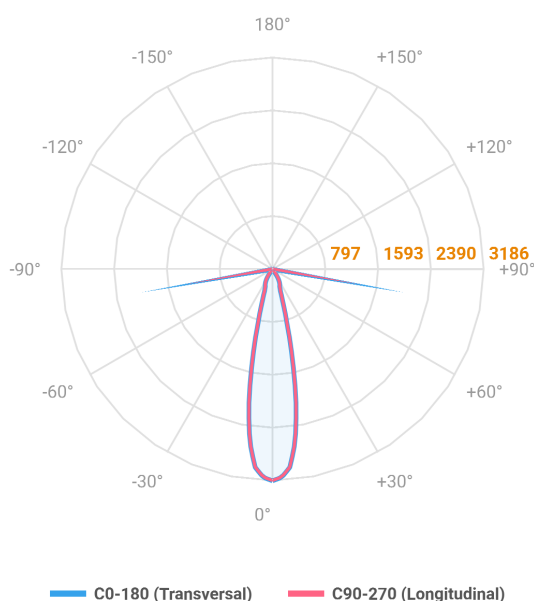

VENUS QUADRADA EMBUTIR NO-FRAME M GESSO FACHO DIRECIONAVEL 24° 6W COBMAX 3000K IRC90 (OPÇÕESPBE)

datasheet gerado em
06-05-26

REF.: VENUS-X-QD-NF-GE-OR124-6-COBMAX-30-90-M-(OPÇÕESPBE)

A = 130mm | B = 160mm | C = 160mm

Luminária quadrada de embutir no-frame em forro de gesso, 6W 3000K IRC>90. Corpo em alumínio. Acabamento branco, preto ou especial. Controle óptico principal através de refletor fecho 24°. Luminária grau de proteção IP-20. Driver corrente constante Liga/Desliga, Triac, 1-10V ou Dali (consultar condições). Tensão de trabalho 220V ou Bivolt.

Aplicação	Ambiente interno
Instalação	Embutir No-Frame Gesso
Altura	130
Largura	160
Comprimento	160
IP	20
Corpo	Alumínio
Cor	Branca, Preta ou Especial
Ótica principal	Refletor
Potência	6W
Fluxo Luminária	779lm
Intensidade	3580cd
Eficácia	130lm/W
Facho	24°
CCT	3000K
IRC	>90
Tensão	220V ou Bivolt
Dimerização	Liga/Desliga, Dali, 0-10 ou Triac
Garantia	5 anos
UGR	Espaçamento 1m (4H/8H) - <8/<8
Tipo de LED	COBmax
Vida útil	50.000 (ta<25°C)
Eficácia do LED	169lm/W
Fluxo Luminoso do LED	913,2lm
Potência do LED	5,4W