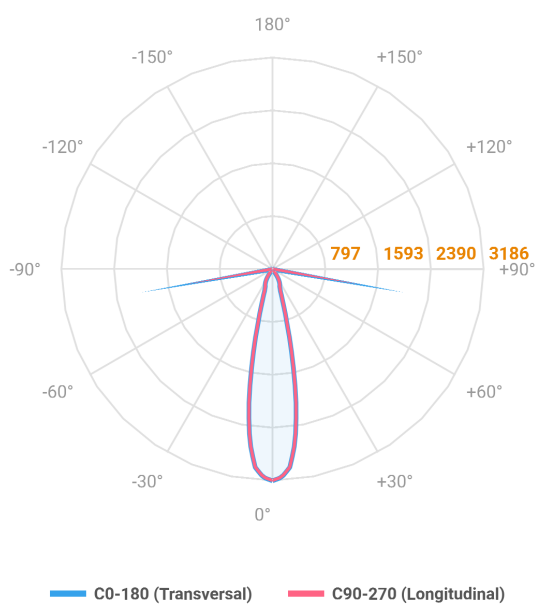

# VENUS QUADRADA EMBUTIR NO-FRAME M GESSO FACHO DIRECIONAVEL 24° 6W COBMAX 3000K (OPÇÕESPBE)

datasheet gerado em  
20-06-26

REF.: VENUS-X-QD-NF-GE-OR124-6-COBMAX-30-90-M-(OPÇÕESPBE)

A = 130mm | B = 160mm | C = 160mm

Aplicação	Ambiente interno
Instalação	Embutir No-Frame Gesso
Altura	130
Largura	160
Comprimento	160
IP	20
Corpo	Alumínio
Cor	Branca, Preta ou Especial
Ótica principal	Refletor
Potência	6W
Fluxo Luminária	779lm
Intensidade	3580cd
Eficácia	130lm/W
Facho	24°
CCT	3000K
IRC	>90
Tensão	220V ou Bivolt
Dimerização	Liga/Desliga, Dali, 0-10 ou Triac
Garantia	5 anos
UGR	Espaçamento 1m (4H/8H) - <8/<8
Tipo de LED	COBmax
Vida útil	50.000 (ta<25°C)
Eficácia do LED	169lm/W
Fluxo Luminoso do LED	913,2lm
Potência do LED	5,4W