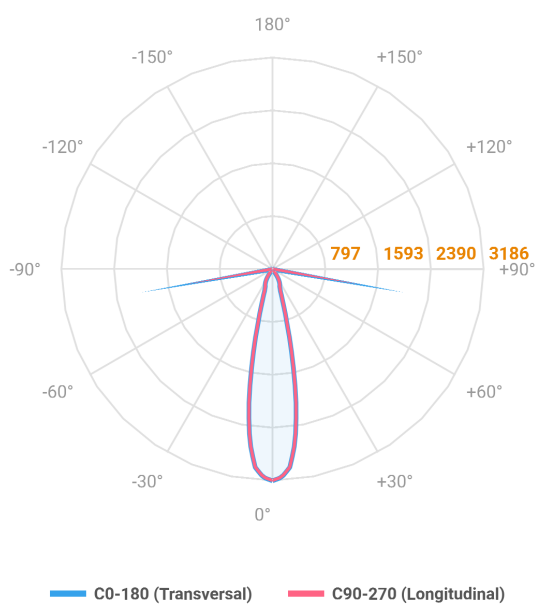

VENUS QUADRADA EMBUTIR NO-FRAME M GESSO FACHO DIRECIONAVEL 24° 6W COBMAX 3000K (OPÇÕESPBE)

datasheet gerado em
20-06-26

REF.: VENUS-X-QD-NF-GE-OR124-6-COBMAX-30-90-M-(OPÇÕESPBE)

A = 130mm | B = 160mm | C = 160mm

Aplicação	Ambiente interno
Instalação	Embutir No-Frame Gesso
Altura	130
Largura	160
Comprimento	160
IP	20
Corpo	Alumínio
Cor	Branca, Preta ou Especial
Ótica principal	Refletor
Potência	6W
Fluxo Luminária	779lm
Intensidade	3580cd
Eficácia	130lm/W
Facho	24°
CCT	3000K
IRC	>90
Tensão	220V ou Bivolt
Dimerização	Liga/Desliga, Dali, 0-10 ou Triac
Garantia	5 anos
UGR	Espaçamento 1m (4H/8H) - <8/<8
Tipo de LED	COBmax
Vida útil	50.000 (ta<25°C)
Eficácia do LED	169lm/W
Fluxo Luminoso do LED	913,2lm
Potência do LED	5,4W