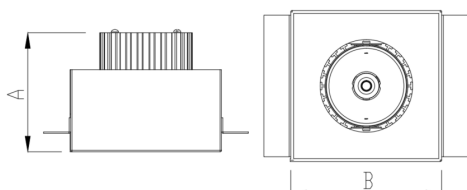

VENUS QUADRADA EMBUTIR NO-FRAME M GESSO FACHO DIRECIONAVEL 24° 6W COBMAX 4000K IRC90 (OPÇÕESPBE)

datasheet gerado em
06-05-26

REF.: VENUS-X-QD-NF-GE-OR124-6-COBMAX-40-90-M-(OPÇÕESPBE)

A = 130mm | B = 160mm | C = 160mm

Luminária quadrada de embutir no-frame em forro de gesso, 6W 4000K IRC>90. Corpo em alumínio. Acabamento branco, preto ou especial. Controle óptico principal através de refletor fecho 24°. Luminária grau de proteção IP-20. Driver corrente constante Liga/Desliga, Triac, 1-10V ou Dali (consultar condições). Tensão de trabalho 220V ou Bivolt.

Aplicação	Ambiente interno
Instalação	Embutir No-Frame Gesso
Altura	130
Largura	160
Comprimento	160
IP	20
Corpo	Alumínio
Cor	Branca, Preta ou Especial
Ótica principal	Refletor
Potência	6W
Fluxo Luminária	807lm
Intensidade	3707cd
Eficácia	135lm/W
Facho	24°
CCT	4000K
IRC	>90
Tensão	220V ou Bivolt
Dimerização	Liga/Desliga, Dali, 0-10 ou Triac
Garantia	5 anos
UGR	Espaçamento 1m (4H/8H) - <8/<8
Tipo de LED	COBmax
Vida útil	50.000 (ta<25°C)
Eficácia do LED	175lm/W
Fluxo Luminoso do LED	945,6lm
Potência do LED	5,4W