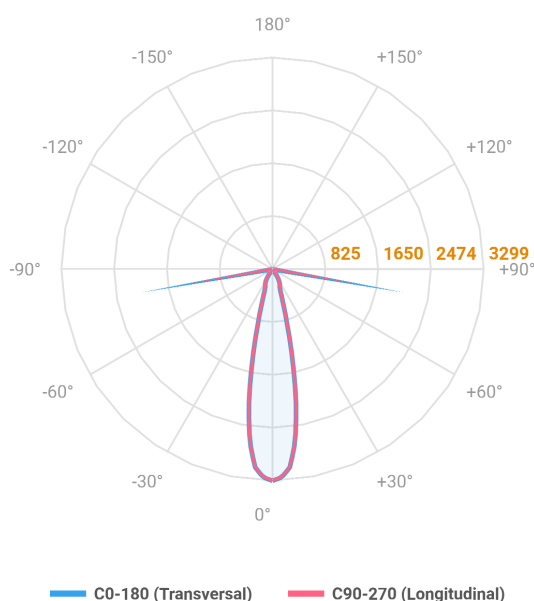

VENUS QUADRADA EMBUTIR NO-FRAME M GESSO FACHO DIRECIONAVEL 24° 6W COBMAX 4000K IRC90 (OPÇÕESPBE)

datasheet gerado em
06-05-26

REF.: VENUS-X-QD-NF-GE-OR124-6-COBMAX-40-90-M-(OPÇÕESPBE)

A = 130mm | B = 160mm | C = 160mm

Luminária quadrada de embutir no-frame em forro de gesso, 6W 4000K IRC>90. Corpo em alumínio. Acabamento branco, preto ou especial. Controle óptico principal através de refletor fecho 24°. Luminária grau de proteção IP-20. Driver corrente constante Liga/Desliga, Triac, 1-10V ou Dali (consultar condições). Tensão de trabalho 220V ou Bivolt.

Aplicação	Ambiente interno
Instalação	Embutir No-Frame Gesso
Altura	130
Largura	160
Comprimento	160
IP	20
Corpo	Alumínio
Cor	Branca, Preta ou Especial
Ótica principal	Refletor
Potência	6W
Fluxo Luminária	807lm
Intensidade	3707cd
Eficácia	135lm/W
Facho	24°
CCT	4000K
IRC	>90
Tensão	220V ou Bivolt
Dimerização	Liga/Desliga, Dali, 0-10 ou Triac
Garantia	5 anos
UGR	Espaçamento 1m (4H/8H) - <8/<8
Tipo de LED	COBmax
Vida útil	50.000 (ta<25°C)
Eficácia do LED	175lm/W
Fluxo Luminoso do LED	945,6lm
Potência do LED	5,4W