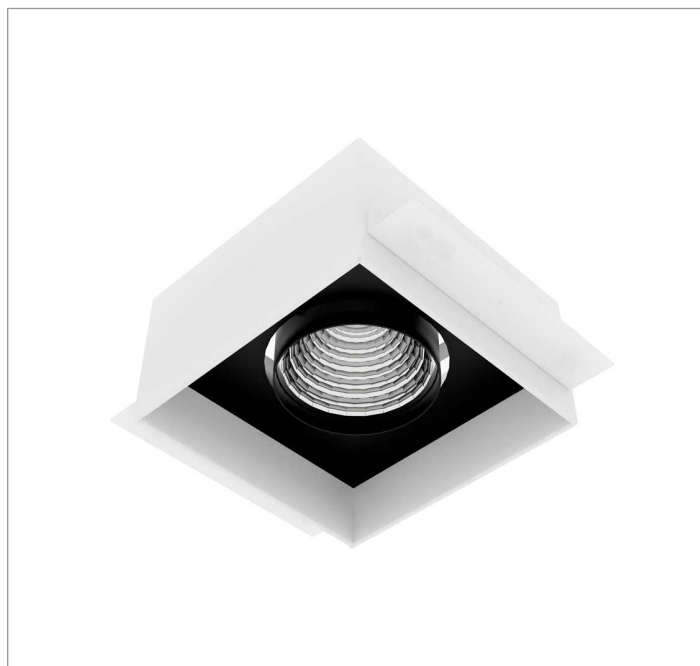

# VENUS QUADRADA EMBUTIR NO-FRAME M GESSO FACHO DIRECIONAL

## 40° 6W COBCOMFY 2500K IRC95 (OPÇÕESPBE)

datasheet gerado em  
06-05-26

REF.: VENUS-X-QD-NF-GE-OR140-6-COBCOMFY-25-95-M-(OPÇÕESPBE)

A = 130mm | B = 160mm | C = 160mm

Luminária quadrada de embutir no-frame em forro de gesso, 6W 2500K IRC>95. Corpo em alumínio. Acabamento branco, preto ou especial. Controle óptico principal através de refletor fecho 40°. Luminária grau de proteção IP-20. Driver corrente constante Liga/Desliga, Triac, 1-10V ou Dali (consultar condições). Tensão de trabalho 220V ou Bivolt.

Aplicação	Ambiente interno
Instalação	Embutir No-Frame Gesso
Altura	130
Largura	160
Comprimento	160
IP	20
Corpo	Alumínio
Cor	Branca, Preta ou Especial
Ótica principal	Refletor
Potência	6W
Fluxo Luminária	493lm
Intensidade	833cd
Eficácia	82lm/W
Facho	40°
CCT	2500K
IRC	>95
Tensão	220V ou Bivolt
Dimerização	Liga/Desliga, Dali, 0-10 ou Triac
Garantia	5 anos
UGR	Espaçamento 1m (4H/8H) - <2/<2
Tipo de LED	COBcomfy
Vida útil	50.000 (ta<25°C)
Eficácia do LED	114lm/W
Fluxo Luminoso do LED	633,95lm
Potência do LED	5,56W