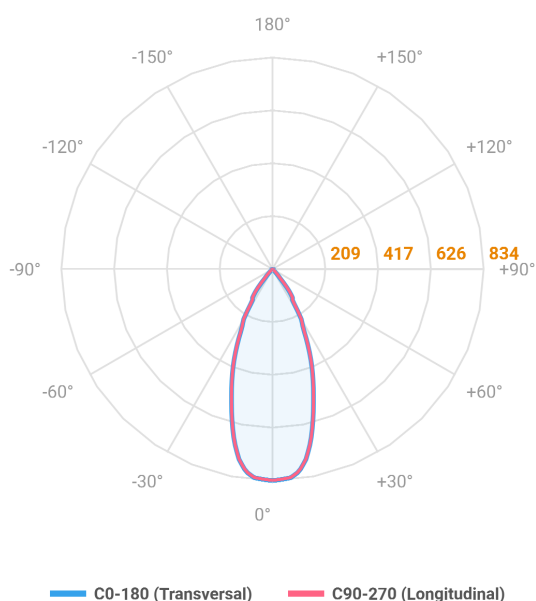

# VENUS QUADRADA EMBUTIR NO-FRAME M GESSO FACHO DIRECIONAL

## 40° 6W COBCOMFY 2500K IRC95 (OPÇÕESPBE)

datasheet gerado em  
06-05-26

REF.: VENUS-X-QD-NF-GE-OR140-6-COBCOMFY-25-95-M-(OPÇÕESPBE)

A = 130mm | B = 160mm | C = 160mm

Luminária quadrada de embutir no-frame em forro de gesso, 6W 2500K IRC>95. Corpo em alumínio. Acabamento branco, preto ou especial. Controle óptico principal através de refletor fecho 40°. Luminária grau de proteção IP-20. Driver corrente constante Liga/Desliga, Triac, 1-10V ou Dali (consultar condições). Tensão de trabalho 220V ou Bivolt.

Aplicação	Ambiente interno
Instalação	Embutir No-Frame Gesso
Altura	130
Largura	160
Comprimento	160
IP	20
Corpo	Alumínio
Cor	Branca, Preta ou Especial
Ótica principal	Refletor
Potência	6W
Fluxo Luminária	493lm
Intensidade	833cd
Eficácia	82lm/W
Facho	40°
CCT	2500K
IRC	>95
Tensão	220V ou Bivolt
Dimerização	Liga/Desliga, Dali, 0-10 ou Triac
Garantia	5 anos
UGR	Espaçamento 1m (4H/8H) - <2/<2
Tipo de LED	COBcomfy
Vida útil	50.000 (ta<25°C)
Eficácia do LED	114lm/W
Fluxo Luminoso do LED	633,95lm
Potência do LED	5,56W