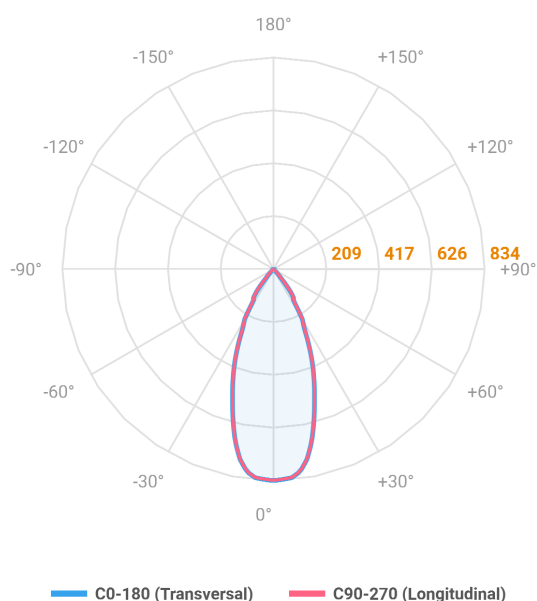

# VENUS QUADRADA EMBUTIR NO-FRAME M GESSO FACHO DIRECIONAVEL 40° 6W COBCOMFY 2500K IRC95 (OPÇÕESPBE)

datasheet gerado em  
20-06-26

REF.: VENUS-X-QD-NF-GE-OR140-6-COBCOMFY-25-95-M-(OPÇÕESPBE)

A = 130mm | B = 160mm | C = 160mm

Aplicação	Ambiente interno
Instalação	Embutir No-Frame Gesso
Altura	130
Largura	160
Comprimento	160
IP	20
Corpo	Alumínio
Cor	Branca, Preta ou Especial
Ótica principal	Refletor
Potência	6W
Fluxo Luminária	493lm
Intensidade	833cd
Eficácia	82lm/W
Facho	40°
CCT	2500K
IRC	>95
Tensão	220V ou Bivolt
Dimerização	Liga/Desliga, Dali, 0-10 ou Triac
Garantia	5 anos
UGR	Espaçamento 1m (4H/8H) - <2/<2
Tipo de LED	COBcomfy
Vida útil	50.000 (ta<25°C)
Eficácia do LED	114lm/W
Fluxo Luminoso do LED	633,95lm
Potência do LED	5,56W