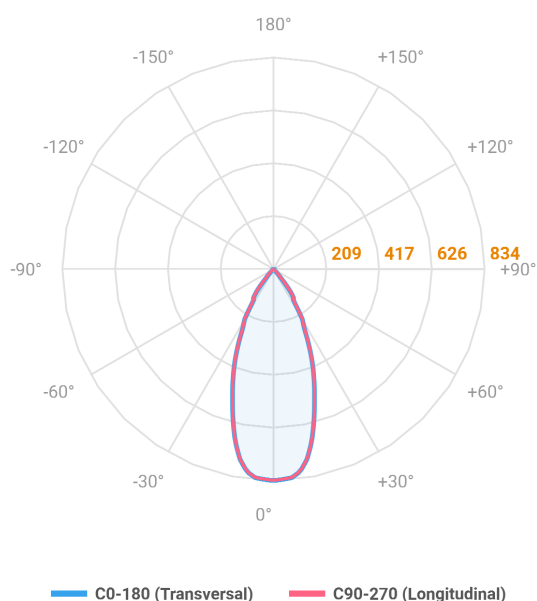

VENUS QUADRADA EMBUTIR NO-FRAME M GESSO FACHO DIRECIONAVEL 40° 6W COBCOMFY 2500K IRC95 (OPÇÕESPBE)

datasheet gerado em
20-06-26

REF.: VENUS-X-QD-NF-GE-OR140-6-COBCOMFY-25-95-M-(OPÇÕESPBE)

A = 130mm | B = 160mm | C = 160mm

Aplicação	Ambiente interno
Instalação	Embutir No-Frame Gesso
Altura	130
Largura	160
Comprimento	160
IP	20
Corpo	Alumínio
Cor	Branca, Preta ou Especial
Ótica principal	Refletor
Potência	6W
Fluxo Luminária	493lm
Intensidade	833cd
Eficácia	82lm/W
Facho	40°
CCT	2500K
IRC	>95
Tensão	220V ou Bivolt
Dimerização	Liga/Desliga, Dali, 0-10 ou Triac
Garantia	5 anos
UGR	Espaçamento 1m (4H/8H) - <2/<2
Tipo de LED	COBcomfy
Vida útil	50.000 (ta<25°C)
Eficácia do LED	114lm/W
Fluxo Luminoso do LED	633,95lm
Potência do LED	5,56W