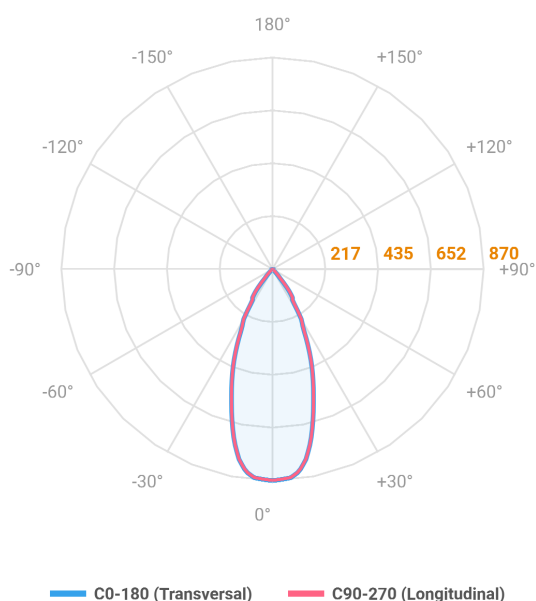

VENUS QUADRADA EMBUTIR NO-FRAME M GESSO FACHO DIRECIONAL

40° 6W COBCOMFY 3000K IRC95 (OPÇÕESPBE)

datasheet gerado em
06-05-26

REF.: VENUS-X-QD-NF-GE-OR140-6-COBCOMFY-30-95-M-(OPÇÕESPBE)

A = 130mm | B = 160mm | C = 160mm

Luminária quadrada de embutir no-frame em forro de gesso, 6W 3000K IRC>95. Corpo em alumínio. Acabamento branco, preto ou especial. Controle óptico principal através de refletor facho 40°. Luminária grau de proteção IP-20. Driver corrente constante Liga/Desliga, Triac, 1-10V ou Dali (consultar condições). Tensão de trabalho 220V ou Bivolt.

Aplicação	Ambiente interno
Instalação	Embutir No-Frame Gesso
Altura	130
Largura	160
Comprimento	160
IP	20
Corpo	Alumínio
Cor	Branca, Preta ou Especial
Ótica principal	Refletor
Potência	6W
Fluxo Luminária	579lm
Intensidade	977cd
Eficácia	97lm/W
Facho	40°
CCT	3000K
IRC	>95
Tensão	220V ou Bivolt
Dimerização	Liga/Desliga, Dali, 0-10 ou Triac
Garantia	5 anos
UGR	Espaçamento 1m (4H/8H) - <2/<2
Tipo de LED	COBcomfy
Vida útil	50.000 (ta<25°C)
Eficácia do LED	134lm/W
Fluxo Luminoso do LED	743,9lm
Potência do LED	5,56W