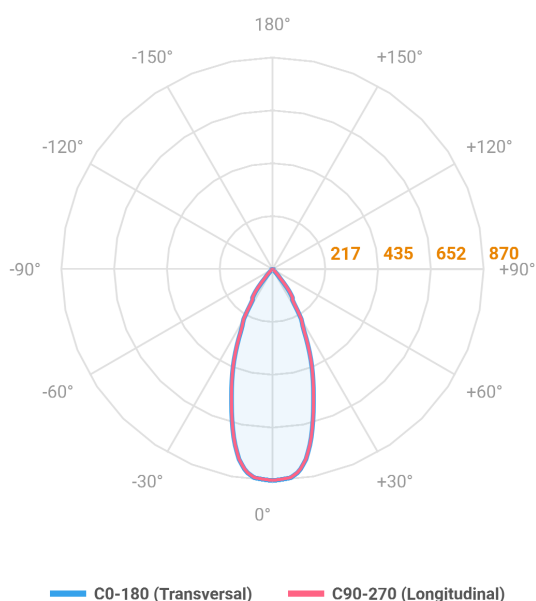

VENUS QUADRADA EMBUTIR NO-FRAME M GESSO FACHO DIRECIONAVEL 40° 6W COBCOMFY 3000K IRC95 (OPÇÕESPBE)

datasheet gerado em
20-06-26

REF.: VENUS-X-QD-NF-GE-OR140-6-COBCOMFY-30-95-M-(OPÇÕESPBE)

A = 130mm | B = 160mm | C = 160mm

Aplicação	Ambiente interno
Instalação	Embutir No-Frame Gesso
Altura	130
Largura	160
Comprimento	160
IP	20
Corpo	Alumínio
Cor	Branca, Preta ou Especial
Ótica principal	Refletor
Potência	6W
Fluxo Luminária	579lm
Intensidade	977cd
Eficácia	97lm/W
Facho	40°
CCT	3000K
IRC	>95
Tensão	220V ou Bivolt
Dimerização	Liga/Desliga, Dali, 0-10 ou Triac
Garantia	5 anos
UGR	Espaçamento 1m (4H/8H) - <2/<2
Tipo de LED	COBcomfy
Vida útil	50.000 (ta<25°C)
Eficácia do LED	134lm/W
Fluxo Luminoso do LED	743,9lm
Potência do LED	5,56W