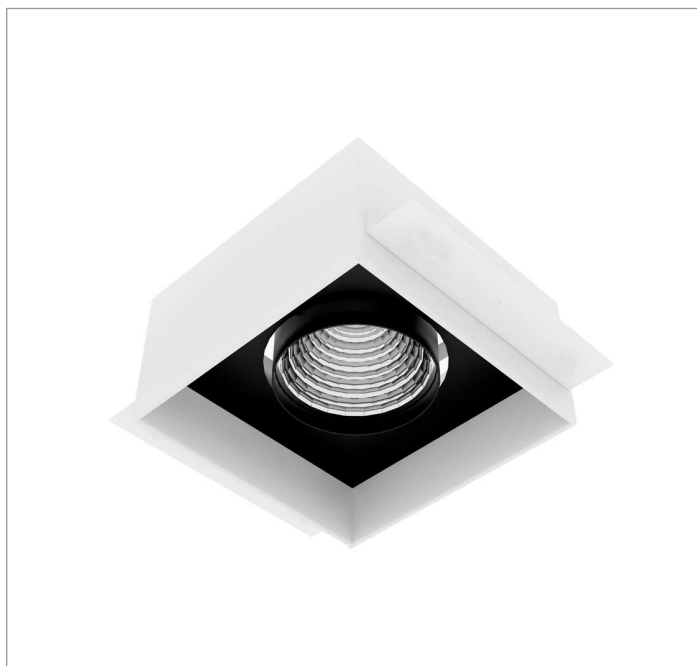

VENUS QUADRADA EMBUTIR NO-FRAME M GESSO FACHO DIRECIONAVEL 40° 6W COBCOMFY 3000K IRC95 (OPÇÕESPBE)

datasheet gerado em
20-06-26

REF.: VENUS-X-QD-NF-GE-OR140-6-COBCOMFY-30-95-M-(OPÇÕESPBE)

A = 130mm | B = 160mm | C = 160mm

Aplicação	Ambiente interno
Instalação	Embutir No-Frame Gesso
Altura	130
Largura	160
Comprimento	160
IP	20
Corpo	Alumínio
Cor	Branca, Preta ou Especial
Ótica principal	Refletor
Potência	6W
Fluxo Luminária	579lm
Intensidade	977cd
Eficácia	97lm/W
Facho	40°
CCT	3000K
IRC	>95
Tensão	220V ou Bivolt
Dimerização	Liga/Desliga, Dali, 0-10 ou Triac
Garantia	5 anos
UGR	Espaçamento 1m (4H/8H) - <2/<2
Tipo de LED	COBcomfy
Vida útil	50.000 (ta<25°C)
Eficácia do LED	134lm/W
Fluxo Luminoso do LED	743,9lm
Potência do LED	5,56W