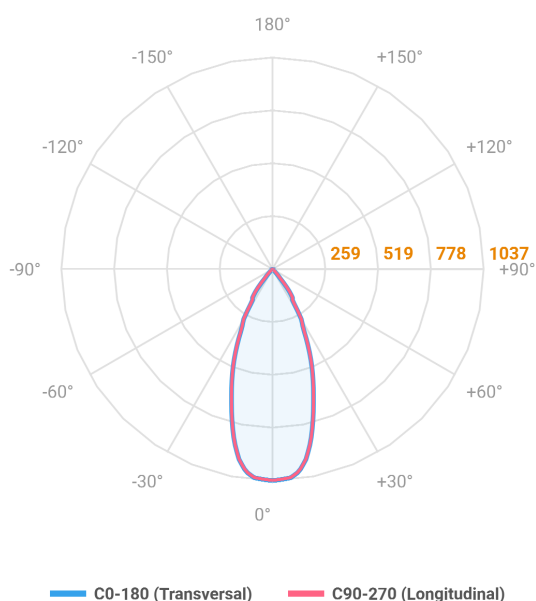

VENUS QUADRADA EMBUTIR NO-FRAME M GESSO FACHO DIRECIONAVEL 40° 6W COBMAX 2700K IRC90 (OPÇÕESPBE)

datasheet gerado em
06-05-26

REF.: VENUS-X-QD-NF-GE-OR140-6-COBMAX-27-90-M-(OPÇÕESPBE)

A = 130mm | B = 160mm | C = 160mm

Luminária quadrada de embutir no-frame em forro de gesso, 6W 2700K IRC>90. Corpo em alumínio. Acabamento branco, preto ou especial. Controle óptico principal através de refletor fecho 40°. Luminária grau de proteção IP-20. Driver corrente constante Liga/Desliga, Triac, 1-10V ou Dali (consultar condições). Tensão de trabalho 220V ou Bivolt.

Aplicação	Ambiente interno
Instalação	Embutir No-Frame Gesso
Altura	130
Largura	160
Comprimento	160
IP	20
Corpo	Alumínio
Cor	Branca, Preta ou Especial
Ótica principal	Refletor
Potência	6W
Fluxo Luminária	690lm
Intensidade	1165cd
Eficácia	115lm/W
Facho	40°
CCT	2700K
IRC	>90
Tensão	220V ou Bivolt
Dimerização	Liga/Desliga, Dali, 0-10 ou Triac
Garantia	5 anos
UGR	Espaçamento 1m (4H/8H) - <2/<2
Tipo de LED	COBmax
Vida útil	50.000 (ta<25°C)
Eficácia do LED	164lm/W
Fluxo Luminoso do LED	887,1lm
Potência do LED	5,4W