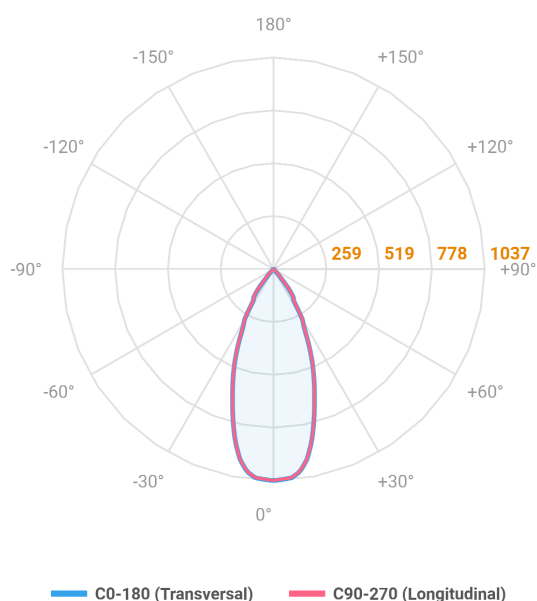

# VENUS QUADRADA EMBUTIR NO-FRAME M GESSO FACHO DIRECIONAVEL 40° 6W COBMAX 2700K IRC90 (OPÇÕESPBE)

datasheet gerado em  
20-06-26

REF.: VENUS-X-QD-NF-GE-OR140-6-COBMAX-27-90-M-(OPÇÕESPBE)

A = 130mm | B = 160mm | C = 160mm

Aplicação	Ambiente interno
Instalação	Embutir No-Frame Gesso
Altura	130
Largura	160
Comprimento	160
IP	20
Corpo	Alumínio
Cor	Branca, Preta ou Especial
Ótica principal	Refletor
Potência	6W
Fluxo Luminária	690lm
Intensidade	1165cd
Eficácia	115lm/W
Facho	40°
CCT	2700K
IRC	>90
Tensão	220V ou Bivolt
Dimerização	Liga/Desliga, Dali, 0-10 ou Triac
Garantia	5 anos
UGR	Espaçamento 1m (4H/8H) - <2/<2
Tipo de LED	COBmax
Vida útil	50.000 (ta<25°C)
Eficácia do LED	164lm/W
Fluxo Luminoso do LED	887,1lm
Potência do LED	5,4W