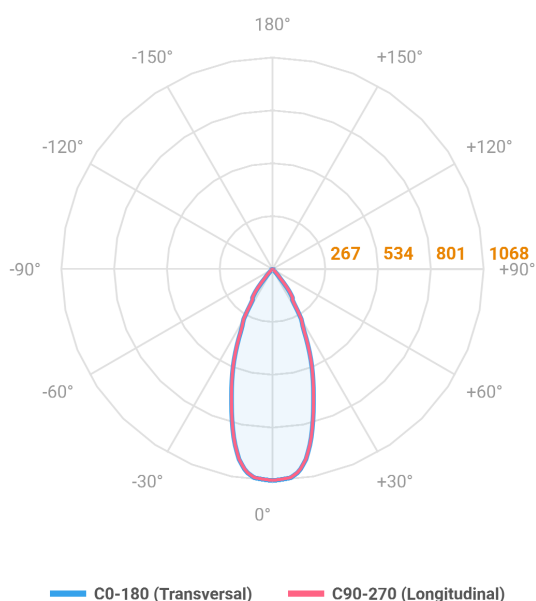

VENUS QUADRADA EMBUTIR NO-FRAME M GESSO FACHO DIRECIONAVEL 40° 6W COBMAX 3000K IRC90 (OPÇÕESPBE)

datasheet gerado em
20-06-26

REF.: VENUS-X-QD-NF-GE-OR140-6-COBMAX-30-90-M-(OPÇÕESPBE)

A = 130mm | B = 160mm | C = 160mm

Aplicação	Ambiente interno
Instalação	Embutir No-Frame Gesso
Altura	130
Largura	160
Comprimento	160
IP	20
Corpo	Alumínio
Cor	Branca, Preta ou Especial
Ótica principal	Refletor
Potência	6W
Fluxo Luminária	710lm
Intensidade	1199cd
Eficácia	118lm/W
Facho	40°
CCT	3000K
IRC	>90
Tensão	220V ou Bivolt
Dimerização	Liga/Desliga, Dali, 0-10 ou Triac
Garantia	5 anos
UGR	Espaçamento 1m (4H/8H) - <3/<3
Tipo de LED	COBmax
Vida útil	50.000 (ta<25°C)
Eficácia do LED	169lm/W
Fluxo Luminoso do LED	913,2lm
Potência do LED	5,4W