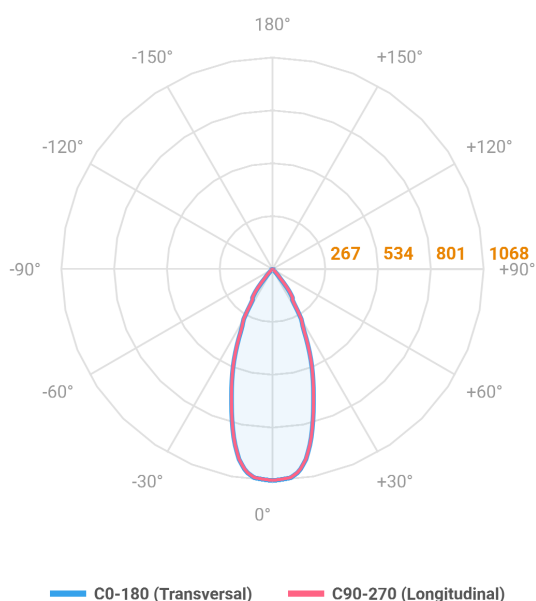

VENUS QUADRADA EMBUTIR NO-FRAME M GESSO FACHO DIRECIONAVEL 40° 6W COBMAX 3000K IRC90 (OPÇÕESPBE)

datasheet gerado em
06-05-26

REF.: VENUS-X-QD-NF-GE-OR140-6-COBMAX-30-90-M-(OPÇÕESPBE)

A = 130mm | B = 160mm | C = 160mm

Luminária quadrada de embutir no-frame em forro de gesso, 6W 3000K IRC>90. Corpo em alumínio. Acabamento branco, preto ou especial. Controle óptico principal através de refletor facho 40°. Luminária grau de proteção IP-20. Driver corrente constante Liga/Desliga, Triac, 1-10V ou Dali (consultar condições). Tensão de trabalho 220V ou Bivolt.

Aplicação	Ambiente interno
Instalação	Embutir No-Frame Gesso
Altura	130
Largura	160
Comprimento	160
IP	20
Corpo	Alumínio
Cor	Branca, Preta ou Especial
Ótica principal	Refletor
Potência	6W
Fluxo Luminária	710lm
Intensidade	1199cd
Eficácia	118lm/W
Facho	40°
CCT	3000K
IRC	>90
Tensão	220V ou Bivolt
Dimerização	Liga/Desliga, Dali, 0-10 ou Triac
Garantia	5 anos
UGR	Espaçamento 1m (4H/8H) - <3/<3
Tipo de LED	COBmax
Vida útil	50.000 (ta<25°C)
Eficácia do LED	169lm/W
Fluxo Luminoso do LED	913,2lm
Potência do LED	5,4W