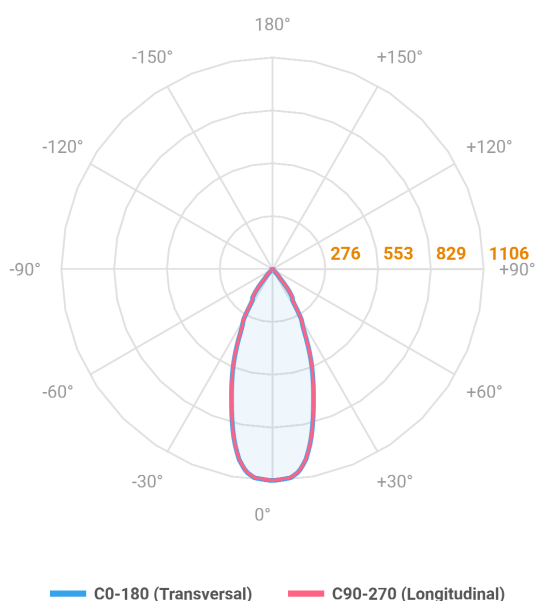

VENUS QUADRADA EMBUTIR NO-FRAME M GESSO FACHO DIRECIONAL

40° 6W COBMAX 4000K IRC90 (OPÇÕESPBE)

datasheet gerado em
06-05-26

REF.: VENUS-X-QD-NF-GE-OR140-6-COBMAX-40-90-M-(OPÇÕESPBE)

A = 130mm | B = 160mm | C = 160mm

Luminária quadrada de embutir no-frame em forro de gesso, 6W 4000K IRC>90. Corpo em alumínio. Acabamento branco, preto ou especial. Controle óptico principal através de refletor fecho 40°. Luminária grau de proteção IP-20. Driver corrente constante Liga/Desliga, Triac, 1-10V ou Dali (consultar condições). Tensão de trabalho 220V ou Bivolt.

Aplicação	Ambiente interno
Instalação	Embutir No-Frame Gesso
Altura	130
Largura	160
Comprimento	160
IP	20
Corpo	Alumínio
Cor	Branca, Preta ou Especial
Ótica principal	Refletor
Potência	6W
Fluxo Luminária	736lm
Intensidade	1242cd
Eficácia	123lm/W
Facho	40°
CCT	4000K
IRC	>90
Tensão	220V ou Bivolt
Dimerização	Liga/Desliga, Dali, 0-10 ou Triac
Garantia	5 anos
UGR	Espaçamento 1m (4H/8H) - <3/<3
Tipo de LED	COBmax
Vida útil	50.000 (ta<25°C)
Eficácia do LED	175lm/W
Fluxo Luminoso do LED	945,6lm
Potência do LED	5,4W