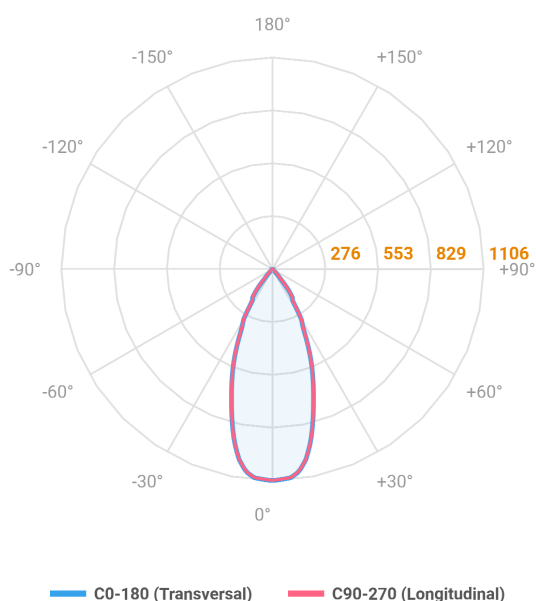

VENUS QUADRADA EMBUTIR NO-FRAME M GESSO FACHO DIRECIONAVEL 40° 6W COBMAX 4000K IRC90 (OPÇÕESPBE)

datasheet gerado em
20-06-26

REF.: VENUS-X-QD-NF-GE-OR140-6-COBMAX-40-90-M-(OPÇÕESPBE)

A = 130mm | B = 160mm | C = 160mm

Aplicação	Ambiente interno
Instalação	Embutir No-Frame Gesso
Altura	130
Largura	160
Comprimento	160
IP	20
Corpo	Alumínio
Cor	Branca, Preta ou Especial
Ótica principal	Refletor
Potência	6W
Fluxo Luminária	736lm
Intensidade	1242cd
Eficácia	123lm/W
Facho	40°
CCT	4000K
IRC	>90
Tensão	220V ou Bivolt
Dimerização	Liga/Desliga, Dali, 0-10 ou Triac
Garantia	5 anos
UGR	Espaçamento 1m (4H/8H) - <3/<3
Tipo de LED	COBmax
Vida útil	50.000 (ta<25°C)
Eficácia do LED	175lm/W
Fluxo Luminoso do LED	945,6lm
Potência do LED	5,4W