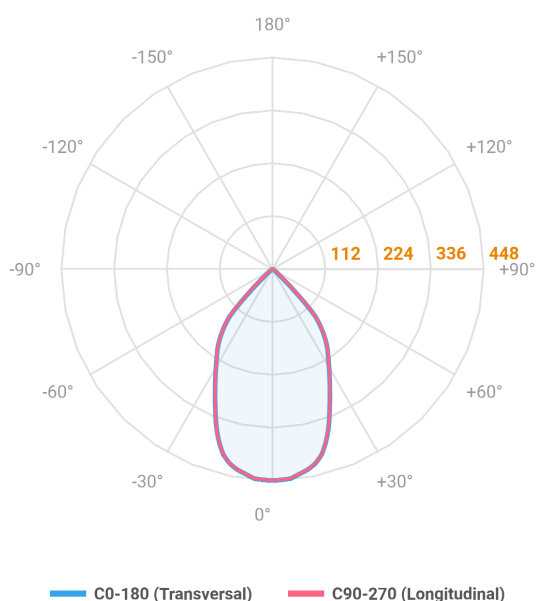

# VENUS QUADRADA EMBUTIR NO-FRAME M GESSO FACHO DIRECIONAVEL 60° 6W COBCOMFY 2500K IRC95 (OPÇÕESPBE)

datasheet gerado em  
06-05-26

REF.: VENUS-X-QD-NF-GE-OR160-6-COBCOMFY-25-95-M-(OPÇÕESPBE)

A = 130mm | B = 160mm | C = 160mm

Luminária quadrada de embutir no-frame em forro de gesso, 6W 2500K IRC>95. Corpo em alumínio. Acabamento branco, preto ou especial. Controle óptico principal através de refletor fecho 60°. Luminária grau de proteção IP-20. Driver corrente constante Liga/Desliga, Triac, 1-10V ou Dali (consultar condições). Tensão de trabalho 220V ou Bivolt.

Aplicação	Ambiente interno
Instalação	Embutir No-Frame Gesso
Altura	130
Largura	160
Comprimento	160
IP	20
Corpo	Alumínio
Cor	Branca, Preta ou Especial
Ótica principal	Refletor
Potência	6W
Fluxo Luminária	478lm
Intensidade	447cd
Eficácia	80lm/W
Facho	60°
CCT	2500K
IRC	>95
Tensão	220V ou Bivolt
Dimerização	Liga/Desliga, Dali, 0-10 ou Triac
Garantia	5 anos
UGR	Espaçamento 1m (4H/8H) - <4/<4
Tipo de LED	COBcomfy
Vida útil	50.000 (ta<25°C)
Eficácia do LED	114lm/W
Fluxo Luminoso do LED	633,95lm
Potência do LED	5,56W