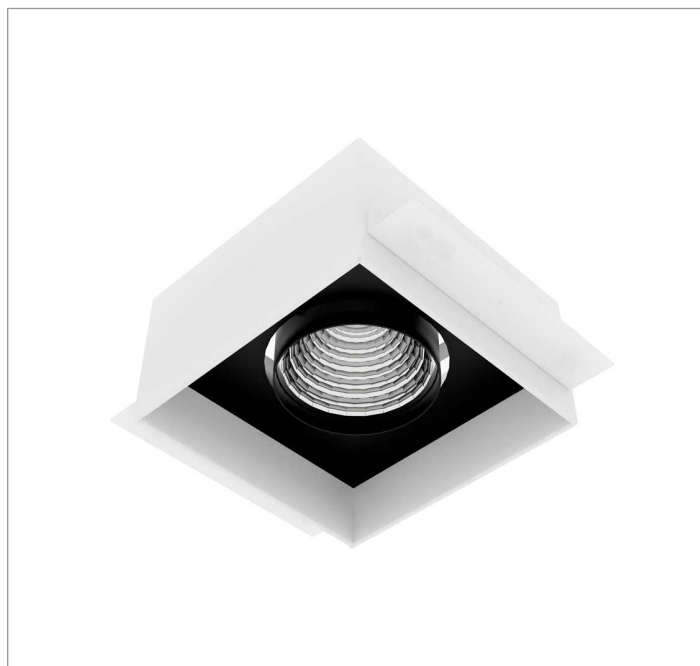

# VENUS QUADRADA EMBUTIR NO-FRAME M GESSO FACHO DIRECIONAVEL 60° 6W COBCOMFY 2500K IRC95 (OPÇÕESPBE)

datasheet gerado em  
06-05-26

REF.: VENUS-X-QD-NF-GE-OR160-6-COBCOMFY-25-95-M-(OPÇÕESPBE)

A = 130mm | B = 160mm | C = 160mm

Luminária quadrada de embutir no-frame em forro de gesso, 6W 2500K IRC>95. Corpo em alumínio. Acabamento branco, preto ou especial. Controle óptico principal através de refletor fecho 60°. Luminária grau de proteção IP-20. Driver corrente constante Liga/Desliga, Triac, 1-10V ou Dali (consultar condições). Tensão de trabalho 220V ou Bivolt.

Aplicação	Ambiente interno
Instalação	Embutir No-Frame Gesso
Altura	130
Largura	160
Comprimento	160
IP	20
Corpo	Alumínio
Cor	Branca, Preta ou Especial
Ótica principal	Refletor
Potência	6W
Fluxo Luminária	478lm
Intensidade	447cd
Eficácia	80lm/W
Facho	60°
CCT	2500K
IRC	>95
Tensão	220V ou Bivolt
Dimerização	Liga/Desliga, Dali, 0-10 ou Triac
Garantia	5 anos
UGR	Espaçamento 1m (4H/8H) - <4/<4
Tipo de LED	COBcomfy
Vida útil	50.000 (ta<25°C)
Eficácia do LED	114lm/W
Fluxo Luminoso do LED	633,95lm
Potência do LED	5,56W