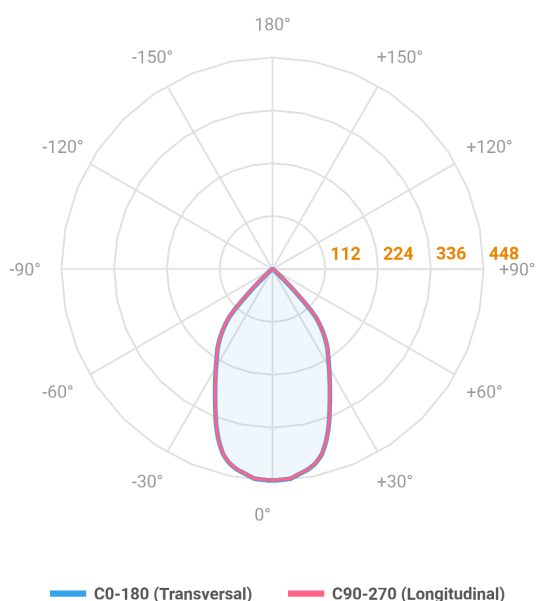

VENUS QUADRADA EMBUTIR NO-FRAME M GESSO FACHO DIRECIONAVEL 60° 6W COBCOMFY 2500K IRC95 (OPÇÕESPBE)

datasheet gerado em
20-06-26

REF.: VENUS-X-QD-NF-GE-OR160-6-COBCOMFY-25-95-M-(OPÇÕESPBE)

A = 130mm | B = 160mm | C = 160mm

Aplicação	Ambiente interno
Instalação	Embutir No-Frame Gesso
Altura	130
Largura	160
Comprimento	160
IP	20
Corpo	Alumínio
Cor	Branca, Preta ou Especial
Ótica principal	Refletor
Potência	6W
Fluxo Luminária	478lm
Intensidade	447cd
Eficácia	80lm/W
Facho	60°
CCT	2500K
IRC	>95
Tensão	220V ou Bivolt
Dimerização	Liga/Desliga, Dali, 0-10 ou Triac
Garantia	5 anos
UGR	Espaçamento 1m (4H/8H) - <4/<4
Tipo de LED	COBcomfy
Vida útil	50.000 (ta<25°C)
Eficácia do LED	114lm/W
Fluxo Luminoso do LED	633,95lm
Potência do LED	5,56W