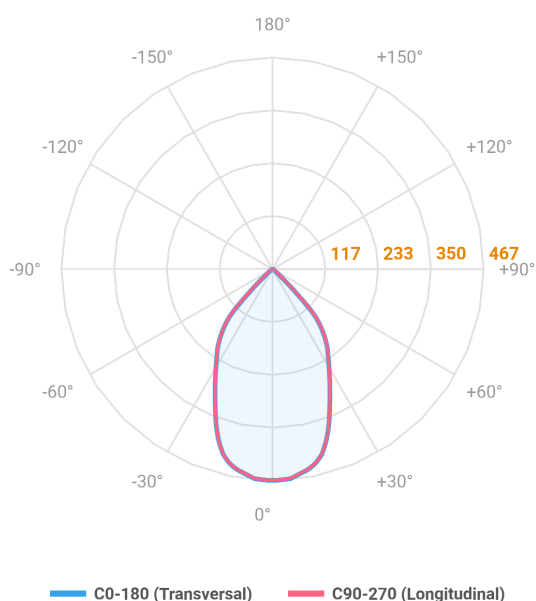

# VENUS QUADRADA EMBUTIR NO-FRAME M GESSO FACHO DIRECIONAVEL 60° 6W COBCOMFY 3000K IRC95 (OPÇÕESPBE)

datasheet gerado em  
20-06-26

REF.: VENUS-X-QD-NF-GE-OR160-6-COBCOMFY-30-95-M-(OPÇÕESPBE)

A = 130mm | B = 160mm | C = 160mm

Aplicação	Ambiente interno
Instalação	Embutir No-Frame Gesso
Altura	130
Largura	160
Comprimento	160
IP	20
Corpo	Alumínio
Cor	Branca, Preta ou Especial
Ótica principal	Refletor
Potência	6W
Fluxo Luminária	561lm
Intensidade	525cd
Eficácia	94lm/W
Facho	60°
CCT	3000K
IRC	>95
Tensão	220V ou Bivolt
Dimerização	Liga/Desliga, Dali, 0-10 ou Triac
Garantia	5 anos
UGR	Espaçamento 1m (4H/8H) - <4/<4
Tipo de LED	COBcomfy
Vida útil	50.000 (ta<25°C)
Eficácia do LED	134lm/W
Fluxo Luminoso do LED	743,9lm
Potência do LED	5,56W