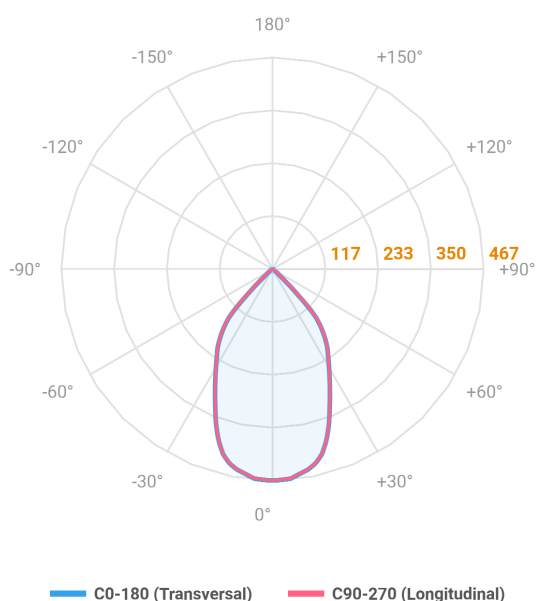

VENUS QUADRADA EMBUTIR NO-FRAME M GESSO FACHO DIRECIONAL 60° 6W COBCOMFY 3000K IRC95 (OPÇÕESPBE)

datasheet gerado em
06-05-26

REF.: VENUS-X-QD-NF-GE-OR160-6-COBCOMFY-30-95-M-(OPÇÕESPBE)

A = 130mm | B = 160mm | C = 160mm

Luminária quadrada de embutir no-frame em forro de gesso, 6W 3000K IRC>95. Corpo em alumínio. Acabamento branco, preto ou especial. Controle óptico principal através de refletor fecho 60°. Luminária grau de proteção IP-20. Driver corrente constante Liga/Desliga, Triac, 1-10V ou Dali (consultar condições). Tensão de trabalho 220V ou Bivolt.

Aplicação	Ambiente interno
Instalação	Embutir No-Frame Gesso
Altura	130
Largura	160
Comprimento	160
IP	20
Corpo	Alumínio
Cor	Branca, Preta ou Especial
Ótica principal	Refletor
Potência	6W
Fluxo Luminária	561lm
Intensidade	525cd
Eficácia	94lm/W
Facho	60°
CCT	3000K
IRC	>95
Tensão	220V ou Bivolt
Dimerização	Liga/Desliga, Dali, 0-10 ou Triac
Garantia	5 anos
UGR	Espaçamento 1m (4H/8H) - <4/<4
Tipo de LED	COBcomfy
Vida útil	50.000 (ta<25°C)
Eficácia do LED	134lm/W
Fluxo Luminoso do LED	743,9lm
Potência do LED	5,56W