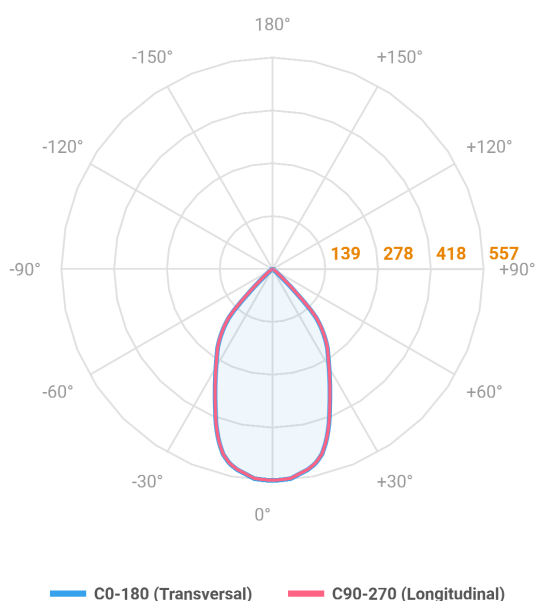

# VENUS QUADRADA EMBUTIR NO-FRAME M GESSO FACHO DIRECIONAVEL 60° 6W COBMAX 2700K IRC90 (OPÇÕESPBE)

datasheet gerado em  
06-05-26

REF.: VENUS-X-QD-NF-GE-OR160-6-COBMAX-27-90-M-(OPÇÕESPBE)

A = 130mm | B = 160mm | C = 160mm

Luminária quadrada de embutir no-frame em forro de gesso, 6W 2700K IRC>90. Corpo em alumínio. Acabamento branco, preto ou especial. Controle óptico principal através de refletor fecho 60°. Luminária grau de proteção IP-20. Driver corrente constante Liga/Desliga, Triac, 1-10V ou Dali (consultar condições). Tensão de trabalho 220V ou Bivolt.

Aplicação	Ambiente interno
Instalação	Embutir No-Frame Gesso
Altura	130
Largura	160
Comprimento	160
IP	20
Corpo	Alumínio
Cor	Branca, Preta ou Especial
Ótica principal	Refletor
Potência	6W
Fluxo Luminária	670lm
Intensidade	626cd
Eficácia	112lm/W
Facho	60°
CCT	2700K
IRC	>90
Tensão	220V ou Bivolt
Dimerização	Liga/Desliga, Dali, 0-10 ou Triac
Garantia	5 anos
UGR	Espaçamento 1m (4H/8H) - <5/<5
Tipo de LED	COBmax
Vida útil	50.000 (ta<25°C)
Eficácia do LED	164lm/W
Fluxo Luminoso do LED	887,1lm
Potência do LED	5,4W