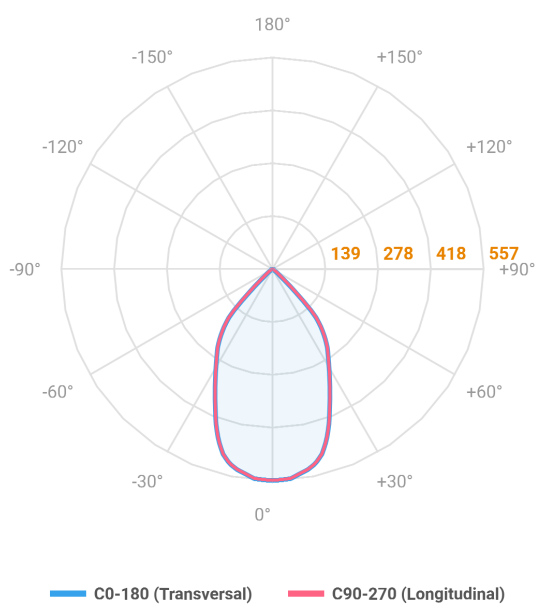

VENUS QUADRADA EMBUTIR NO-FRAME M GESSO FACHO DIRECIONAVEL 60° 6W COBMAX 2700K IRC90 (OPÇÕESPBE)

datasheet gerado em
20-06-26

REF.: VENUS-X-QD-NF-GE-OR160-6-COBMAX-27-90-M-(OPÇÕESPBE)

A = 130mm | B = 160mm | C = 160mm

Aplicação	Ambiente interno
Instalação	Embutir No-Frame Gesso
Altura	130
Largura	160
Comprimento	160
IP	20
Corpo	Alumínio
Cor	Branca, Preta ou Especial
Ótica principal	Refletor
Potência	6W
Fluxo Luminária	670lm
Intensidade	626cd
Eficácia	112lm/W
Facho	60°
CCT	2700K
IRC	>90
Tensão	220V ou Bivolt
Dimerização	Liga/Desliga, Dali, 0-10 ou Triac
Garantia	5 anos
UGR	Espaçamento 1m (4H/8H) - <5/<5
Tipo de LED	COBmax
Vida útil	50.000 (ta<25°C)
Eficácia do LED	164lm/W
Fluxo Luminoso do LED	887,1lm
Potência do LED	5,4W