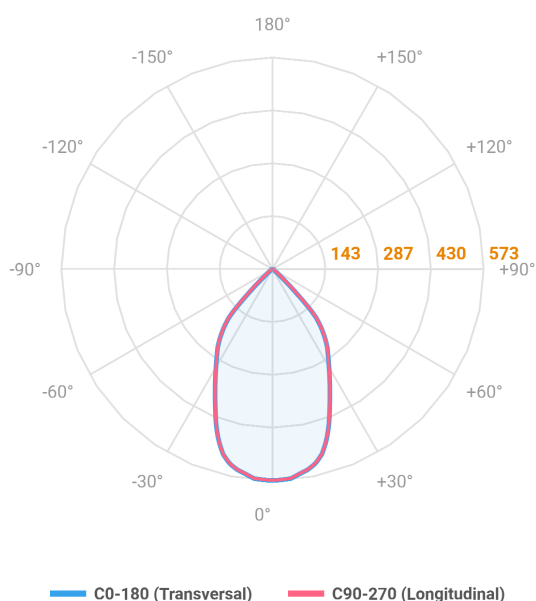

VENUS QUADRADA EMBUTIR NO-FRAME M GESSO FACHO DIRECIONAVEL 60° 6W COBMAX 3000K IRC90 (OPÇÕESPBE)

datasheet gerado em
20-06-26

REF.: VENUS-X-QD-NF-GE-OR160-6-COBMAX-30-90-M-(OPÇÕESPBE)

A = 130mm | B = 160mm | C = 160mm

Aplicação	Ambiente interno
Instalação	Embutir No-Frame Gesso
Altura	130
Largura	160
Comprimento	160
IP	20
Corpo	Alumínio
Cor	Branca, Preta ou Especial
Ótica principal	Refletor
Potência	6W
Fluxo Luminária	689lm
Intensidade	644cd
Eficácia	115lm/W
Facho	60°
CCT	3000K
IRC	>90
Tensão	220V ou Bivolt
Dimerização	Liga/Desliga, Dali, 0-10 ou Triac
Garantia	5 anos
UGR	Espaçamento 1m (4H/8H) - <5/<5
Tipo de LED	COBmax
Vida útil	50.000 (ta<25°C)
Eficácia do LED	169lm/W
Fluxo Luminoso do LED	913,2lm
Potência do LED	5,4W