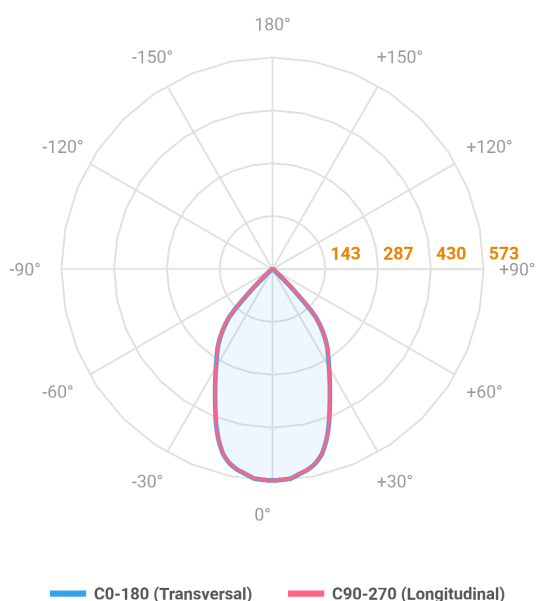

VENUS QUADRADA EMBUTIR NO-FRAME M GESSO FACHO DIRECIONAL

60° 6W COBMAX 3000K IRC90 (OPÇÕESPBE)

datasheet gerado em
06-05-26

REF.: VENUS-X-QD-NF-GE-OR160-6-COBMAX-30-90-M-(OPÇÕESPBE)

A = 130mm | B = 160mm | C = 160mm

Luminária quadrada de embutir no-frame em forro de gesso, 6W 3000K IRC>90. Corpo em alumínio. Acabamento branco, preto ou especial. Controle óptico principal através de refletor fecho 60°. Luminária grau de proteção IP-20. Driver corrente constante Liga/Desliga, Triac, 1-10V ou Dali (consultar condições). Tensão de trabalho 220V ou Bivolt.

Aplicação	Ambiente interno
Instalação	Embutir No-Frame Gesso
Altura	130
Largura	160
Comprimento	160
IP	20
Corpo	Alumínio
Cor	Branca, Preta ou Especial
Ótica principal	Refletor
Potência	6W
Fluxo Luminária	689lm
Intensidade	644cd
Eficácia	115lm/W
Facho	60°
CCT	3000K
IRC	>90
Tensão	220V ou Bivolt
Dimerização	Liga/Desliga, Dali, 0-10 ou Triac
Garantia	5 anos
UGR	Espaçamento 1m (4H/8H) - <5/<5
Tipo de LED	COBmax
Vida útil	50.000 (ta<25°C)
Eficácia do LED	169lm/W
Fluxo Luminoso do LED	913,2lm
Potência do LED	5,4W