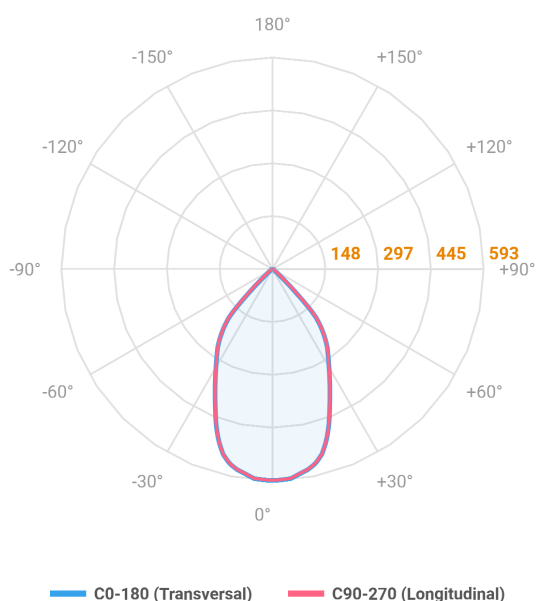

# VENUS QUADRADA EMBUTIR NO-FRAME M GESSO FACHO DIRECIONAVEL 60° 6W COBMAX 4000K IRC90 (OPÇÕESPBE)

datasheet gerado em  
20-06-26

REF.: VENUS-X-QD-NF-GE-OR160-6-COBMAX-40-90-M-(OPÇÕESPBE)

A = 130mm | B = 160mm | C = 160mm

Aplicação	Ambiente interno
Instalação	Embutir No-Frame Gesso
Altura	130
Largura	160
Comprimento	160
IP	20
Corpo	Alumínio
Cor	Branca, Preta ou Especial
Ótica principal	Refletor
Potência	6W
Fluxo Luminária	714lm
Intensidade	667cd
Eficácia	119lm/W
Facho	60°
CCT	4000K
IRC	>90
Tensão	220V ou Bivolt
Dimerização	Liga/Desliga, Dali, 0-10 ou Triac
Garantia	5 anos
UGR	Espaçamento 1m (4H/8H) - <5/<5
Tipo de LED	COBmax
Vida útil	50.000 (ta<25°C)
Eficácia do LED	175lm/W
Fluxo Luminoso do LED	945,6lm
Potência do LED	5,4W