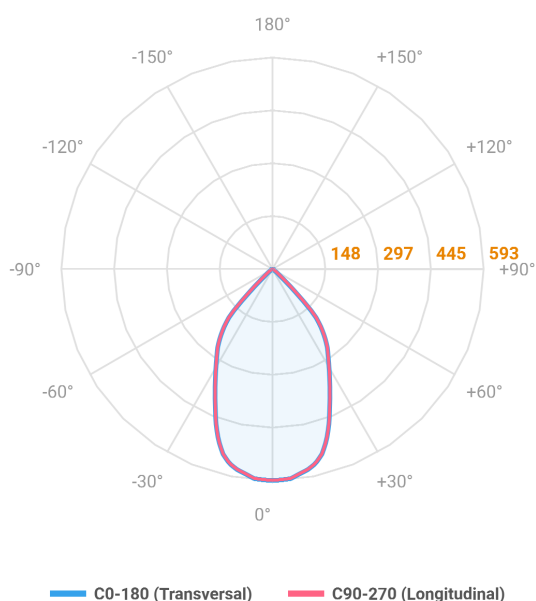

VENUS QUADRADA EMBUTIR NO-FRAME M GESSO FACHO DIRECIONAVEL 60° 6W COBMAX 4000K IRC90 (OPÇÕESPBE)

datasheet gerado em
06-05-26

REF.: VENUS-X-QD-NF-GE-OR160-6-COBMAX-40-90-M-(OPÇÕESPBE)

A = 130mm | B = 160mm | C = 160mm

IMPORTANTE: ENSAIOS REALIZADOS A 25°C

Luminária quadrada de embutir no-frame em forro de gesso, 6W 4000K IRC>90. Corpo em alumínio. Acabamento branco, preto ou especial. Controle óptico principal através de refletor fecho 60°. Luminária grau de proteção IP-20. Driver corrente constante Liga/Desliga, Triac, 1-10V ou Dali (consultar condições). Tensão de trabalho 220V ou Bivolt.

Aplicação	Ambiente interno
Instalação	Embutir No-Frame Gesso
Altura	130
Largura	160
Comprimento	160
IP	20
Corpo	Alumínio
Cor	Branca, Preta ou Especial
Ótica principal	Refletor
Potência	6W
Fluxo Luminária	714lm
Intensidade	667cd
Eficácia	119lm/W
Facho	60°
CCT	4000K
IRC	>90
Tensão	220V ou Bivolt
Dimerização	Liga/Desliga, Dali, 0-10 ou Triac
Garantia	5 anos
UGR	Espaçamento 1m (4H/8H) - <5/<5
Tipo de LED	COBmax
Vida útil	50.000 (ta<25°C)
Eficácia do LED	175lm/W
Fluxo Luminoso do LED	945,6lm
Potência do LED	5,4W