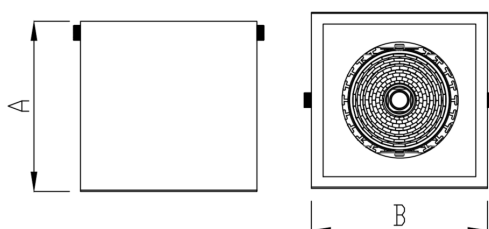

REF.: VENUS-X-QD-SB-X-OR124-6-COBCOMFY-30-95-M-(OPÇÃOESPBE)

A = 145mm | B = 150mm | C = 150mm

IMPORTANTE: ENSAIOS REALIZADOS A 25°C

Luminária quadrada de sobrepor, 6W 3000K IRC>95. Corpo em alumínio. Acabamento branco, preto ou especial. Controle óptico principal através de refletor facho 24°. Luminária grau de proteção IP-20. Driver corrente constante Liga/Desliga, Triac, 1-10V ou Dali (consultar condições). Tensão de trabalho 220V ou Bivolt.

Aplicação	Ambiente interno
Instalação	Sobrepor
Altura	145
Largura	150
Comprimento	150
IP	20
Corpo	Alumínio
Cor	Branca, Preta ou Especial
Ótica principal	Refletor
Potência	6W
Fluxo Luminária	635lm
Intensidade	2916cd
Eficácia	106lm/W
Facho	24°
CCT	3000K
IRC	>95
Tensão	220V ou Bivolt
Dimerização	Liga/Desliga, Dali, 0-10 ou Triac
Garantia	5 anos
UGR	Espaçamento 1m (4H/8H) - <7/<7
Tipo de LED	COBcomfy
Vida útil	50.000 (ta<25°C)
Eficácia do LED	134lm/W
Fluxo Luminoso do LED	743,9lm
Potência do LED	5,56W