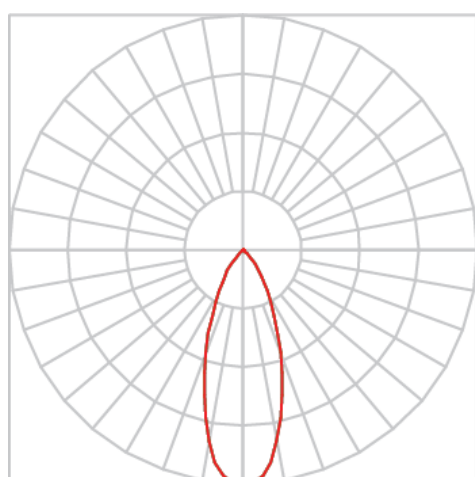

REF.: VENUS-X-QD-SB-X-OR124-6-COBCOMFY-30-95-M-(OPÇÃOESPBE)

A = 145mm | B = 150mm | C = 150mm

IMPORTANTE: ENSAIOS REALIZADOS A 25°C

Luminária quadrada de sobrepor, 6W 3000K IRC>95. Corpo em alumínio. Acabamento branco, preto ou especial. Controle óptico principal através de refletor facho 24°. Luminária grau de proteção IP-20. Driver corrente constante Liga/Desliga, Triac, 1-10V ou Dali (consultar condições). Tensão de trabalho 220V ou Bivolt.

Aplicação	Ambiente interno
Instalação	Sobrepor
Altura	145
Largura	150
Comprimento	150
IP	20
Corpo	Alumínio
Cor	Branca, Preta ou Especial
Ótica principal	Refletor
Potência	6W
Fluxo Luminária	635lm
Intensidade	2916cd
Eficácia	106lm/W
Facho	24°
CCT	3000K
IRC	>95
Tensão	220V ou Bivolt
Dimerização	Liga/Desliga, Dali, 0-10 ou Triac
Garantia	5 anos
UGR	Espaçamento 1m (4H/8H) - <7/<7
Tipo de LED	COBcomfy
Vida útil	50.000 (ta<25°C)
Eficácia do LED	134lm/W
Fluxo Luminoso do LED	743,9lm
Potência do LED	5,56W