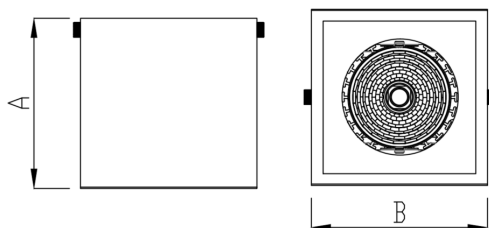

VENUS QUADRADA SOBREPOR M FACHO DIRECIONAL 24° 6W COBMAX 3000K IRC90 (OPÇÕESPBE)

datasheet gerado em
06-05-26

REF.: VENUS-X-QD-SB-X-OR124-6-COBMAX-30-90-M-(OPÇÕESPBE)

A = 145mm | B = 150mm | C = 150mm

IMPORTANTE: ENSAIOS REALIZADOS A 25°C

Luminária quadrada de sobrepor, 6W 3000K IRC>90. Corpo em alumínio. Acabamento branco, preto ou especial. Controle óptico principal através de refletor facho 24°. Luminária grau de proteção IP-20. Driver corrente constante Liga/Desliga, Triac, 1-10V ou Dali (consultar condições). Tensão de trabalho 220V ou Bivolt.

Aplicação	Ambiente interno
Instalação	Sobrepor
Altura	145
Largura	150
Comprimento	150
IP	20
Corpo	Alumínio
Cor	Branca, Preta ou Especial
Ótica principal	Refletor
Potência	6W
Fluxo Luminária	779lm
Intensidade	3580cd
Eficácia	130lm/W
Facho	24°
CCT	3000K
IRC	>90
Tensão	220V ou Bivolt
Dimerização	Liga/Desliga, Dali, 0-10 ou Triac
Garantia	5 anos
UGR	Espaçamento 1m (4H/8H) - <8/<8
Tipo de LED	COBmax
Vida útil	50.000 (ta<25°C)
Eficácia do LED	169lm/W
Fluxo Luminoso do LED	913,2lm
Potência do LED	5,4W