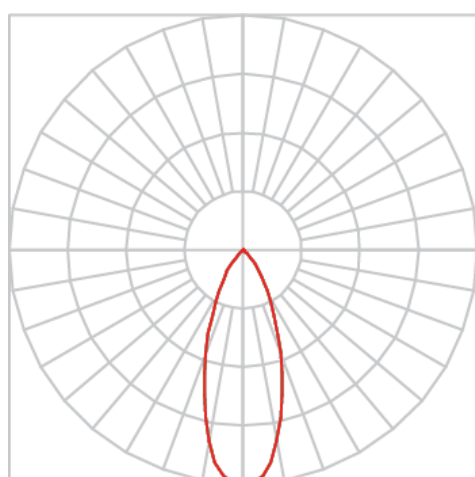

REF.: VENUS-X-QD-SB-X-OR124-6-COBMAX-40-90-M-(OPÇÕESPBE)

A = 145mm | B = 150mm | C = 150mm

IMPORTANTE: ENSAIOS REALIZADOS A 25°C

Luminária quadrada de sobrepor, 6W 4000K IRC>90. Corpo em alumínio. Acabamento branco, preto ou especial. Controle óptico principal através de refletor facho 24°. Luminária grau de proteção IP-20. Driver corrente constante Liga/Desliga, Triac, 1-10V ou Dali (consultar condições). Tensão de trabalho 220V ou Bivolt.

Aplicação	Ambiente interno
Instalação	Sobrepor
Altura	145
Largura	150
Comprimento	150
IP	20
Corpo	Alumínio
Cor	Branca, Preta ou Especial
Ótica principal	Refletor
Potência	6W
Fluxo Luminária	807lm
Intensidade	3707cd
Eficácia	135lm/W
Facho	24°
CCT	4000K
IRC	>90
Tensão	220V ou Bivolt
Dimerização	Liga/Desliga, Dali, 0-10 ou Triac
Garantia	5 anos
UGR	Espaçamento 1m (4H/8H) - <8/<8
Tipo de LED	COBmax
Vida útil	50.000 (ta<25°C)
Eficácia do LED	175lm/W
Fluxo Luminoso do LED	945,6lm
Potência do LED	5,4W