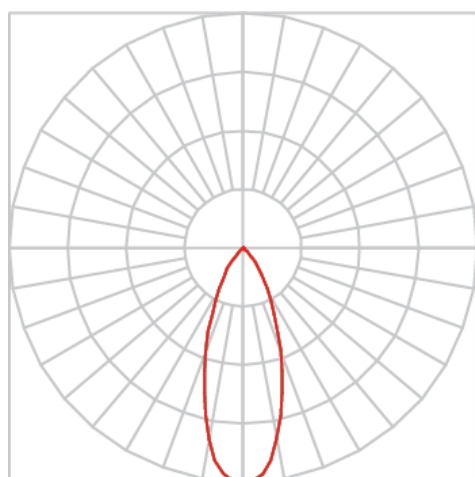

REF.: VENUS-X-RT-EM-GE-OR224-2X6-COBCOMFY-30-95-M-(OPÇÕESPBE)

A = 98mm | B = 152mm | C = 288mm

IMPORTANTE: ENSAIOS REALIZADOS A 25°C

Luminária retangular de embutir em forro de gesso, 2X6W 3000K IRC>95. Corpo em alumínio. Acabamento branco, preto ou especial. Controle óptico principal através de refletor facho 24°. Luminária grau de proteção IP-20. Driver corrente constante Liga/Desliga, Triac, 1-10V ou Dali (consultar condições). Tensão de trabalho 220V ou Bivolt.

Aplicação	Ambiente interno
Instalação	Embutir Gesso
Altura	98
Largura	152
Comprimento	288
IP	20
Corpo	Alumínio
Cor	Branca, Preta ou Especial
Ótica principal	Refletor
Potência	2X6W
Fluxo Luminária	1257lm
Intensidade	2887cd
Eficácia	105lm/W
Facho	24°
CCT	3000K
IRC	>95
Tensão	220V ou Bivolt
Dimerização	Liga/Desliga, Dali, 0-10 ou Triac
Garantia	5 anos
UGR	Espaçamento 1m (4H/8H) - <9/<9
Tipo de LED	COBcomfy
Vida útil	50.000 (ta<25°C)
Eficácia do LED	134lm/W
Fluxo Luminoso do LED	1487,88lm
Potência do LED	11,12W