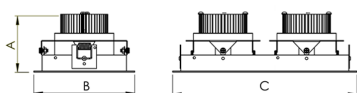

REF.: VENUS-X-RT-EM-GE-OR224-2X6-COBMAX-27-90-M-(OPÇÕESPBE)

A = 98mm | B = 152mm | C = 288mm

IMPORTANTE: ENSAIOS REALIZADOS A 25°C

Luminária retangular de embutir em forro de gesso, 2X6W 2700K IRC>90. Corpo em alumínio. Acabamento branco, preto ou especial. Controle óptico principal através de refletor facho 24°. Luminária grau de proteção IP-20. Driver corrente constante Liga/Desliga, Triac, 1-10V ou Dali (consultar condições). Tensão de trabalho 220V ou Bivolt.

Aplicação	Ambiente interno
Instalação	Embutir Gesso
Altura	98
Largura	152
Comprimento	288
IP	20
Corpo	Alumínio
Cor	Branca, Preta ou Especial
Ótica principal	Refletor
Potência	2X6W
Fluxo Luminária	1499lm
Intensidade	3443cd
Eficácia	125lm/W
Facho	24°
CCT	2700K
IRC	>90
Tensão	220V ou Bivolt
Dimerização	Liga/Desliga, Dali, 0-10 ou Triac
Garantia	5 anos
UGR	Espaçamento 1m (4H/8H) - <10/<10
Tipo de LED	COBmax
Vida útil	50.000 (ta<25°C)
Eficácia do LED	164lm/W
Fluxo Luminoso do LED	1774,3lm
Potência do LED	10,8W