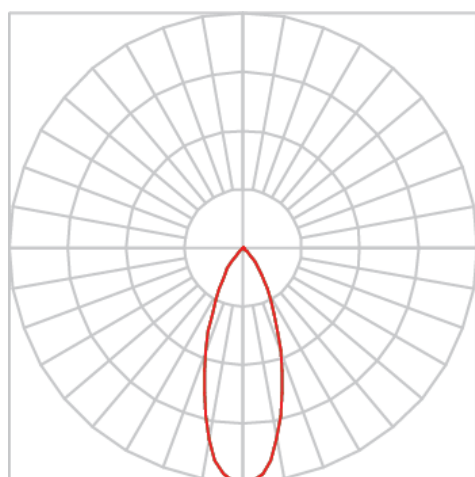

REF.: VENUS-X-RT-EM-GE-OR224-2X6-COBMAX-40-90-M-(OPÇÕESPBE)

A = 98mm | B = 152mm | C = 288mm

IMPORTANTE: ENSAIOS REALIZADOS A 25°C

Luminária retangular de embutir em forro de gesso, 2X6W 4000K IRC>90. Corpo em alumínio. Acabamento branco, preto ou especial. Controle óptico principal através de refletor facho 24°. Luminária grau de proteção IP-20. Driver corrente constante Liga/Desliga, Triac, 1-10V ou Dali (consultar condições). Tensão de trabalho 220V ou Bivolt.

Aplicação	Ambiente interno
Instalação	Embutir Gesso
Altura	98
Largura	152
Comprimento	288
IP	20
Corpo	Alumínio
Cor	Branca, Preta ou Especial
Ótica principal	Refletor
Potência	2X6W
Fluxo Luminária	1598lm
Intensidade	3670cd
Eficácia	133lm/W
Facho	24°
CCT	4000K
IRC	>90
Tensão	220V ou Bivolt
Dimerização	Liga/Desliga, Dali, 0-10 ou Triac
Garantia	5 anos
UGR	Espaçamento 1m (4H/8H) - <10/<10
Tipo de LED	COBmax
Vida útil	50.000 (ta<25°C)
Eficácia do LED	175lm/W
Fluxo Luminoso do LED	1891,2lm
Potência do LED	10,8W