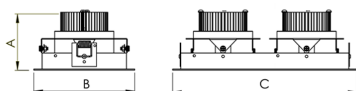

REF.: VENUS-X-RT-EM-GE-OR224-2X6-COBMAX-40-90-M-(OPÇÕESPBE)

A = 98mm | B = 152mm | C = 288mm

IMPORTANTE: ENSAIOS REALIZADOS A 25°C

Luminária retangular de embutir em forro de gesso, 2X6W 4000K IRC>90. Corpo em alumínio. Acabamento branco, preto ou especial. Controle óptico principal através de refletor facho 24°. Luminária grau de proteção IP-20. Driver corrente constante Liga/Desliga, Triac, 1-10V ou Dali (consultar condições). Tensão de trabalho 220V ou Bivolt.

Aplicação	Ambiente interno
Instalação	Embutir Gesso
Altura	98
Largura	152
Comprimento	288
IP	20
Corpo	Alumínio
Cor	Branca, Preta ou Especial
Ótica principal	Refletor
Potência	2X6W
Fluxo Luminária	1598lm
Intensidade	3670cd
Eficácia	133lm/W
Facho	24°
CCT	4000K
IRC	>90
Tensão	220V ou Bivolt
Dimerização	Liga/Desliga, Dali, 0-10 ou Triac
Garantia	5 anos
UGR	Espaçamento 1m (4H/8H) - <10/<10
Tipo de LED	COBmax
Vida útil	50.000 (ta<25°C)
Eficácia do LED	175lm/W
Fluxo Luminoso do LED	1891,2lm
Potência do LED	10,8W