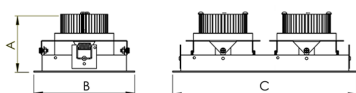

REF.: VENUS-X-RT-EM-GE-OR240-2X6-COBCOMFY-25-95-M-(OPÇÕESPBE)

A = 98mm | B = 152mm | C = 288mm

IMPORTANTE: ENSAIOS REALIZADOS A 25°C

Luminária retangular de embutir em forro de gesso, 2X6W 2500K IRC>95. Corpo em alumínio. Acabamento branco, preto ou especial. Controle óptico principal através de refletor facho 40°. Luminária grau de proteção IP-20. Driver corrente constante Liga/Desliga, Triac, 1-10V ou Dali (consultar condições). Tensão de trabalho 220V ou Bivolt.

Aplicação	Ambiente interno
Instalação	Embutir Gesso
Altura	98
Largura	152
Comprimento	288
IP	20
Corpo	Alumínio
Cor	Branca, Preta ou Especial
Ótica principal	Refletor
Potência	2X6W
Fluxo Luminária	977lm
Intensidade	825cd
Eficácia	81lm/W
Facho	40°
CCT	2500K
IRC	>95
Tensão	220V ou Bivolt
Dimerização	Liga/Desliga, Dali, 0-10 ou Triac
Garantia	5 anos
UGR	Espaçamento 1m (4H/8H) - <4/<4
Tipo de LED	COBcomfy
Vida útil	50.000 (ta<25°C)
Eficácia do LED	114lm/W
Fluxo Luminoso do LED	1267,89lm
Potência do LED	11,12W