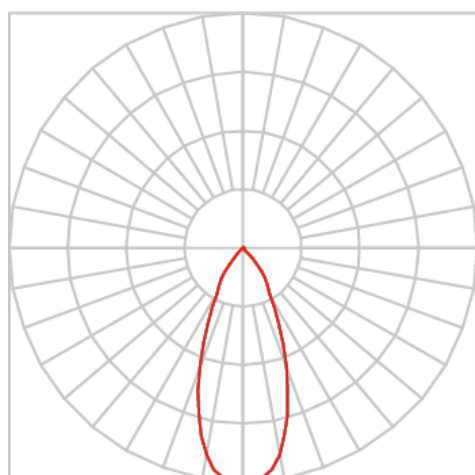

REF.: VENUS-X-RT-EM-GE-OR240-2X6-COBCOMFY-30-95-M-(OPÇÕESPBE)

A = 98mm | B = 152mm | C = 288mm

IMPORTANTE: ENSAIOS REALIZADOS A 25°C

Luminária retangular de embutir em forro de gesso, 2X6W 3000K IRC>95. Corpo em alumínio. Acabamento branco, preto ou especial. Controle óptico principal através de refletor facho 40°. Luminária grau de proteção IP-20. Driver corrente constante Liga/Desliga, Triac, 1-10V ou Dali (consultar condições). Tensão de trabalho 220V ou Bivolt.

Aplicação	Ambiente interno
Instalação	Embutir Gesso
Altura	98
Largura	152
Comprimento	288
IP	20
Corpo	Alumínio
Cor	Branca, Preta ou Especial
Ótica principal	Refletor
Potência	2X6W
Fluxo Luminária	1146lm
Intensidade	968cd
Eficácia	96lm/W
Facho	40°
CCT	3000K
IRC	>95
Tensão	220V ou Bivolt
Dimerização	Liga/Desliga, Dali, 0-10 ou Triac
Garantia	5 anos
UGR	Espaçamento 1m (4H/8H) - <4/<4
Tipo de LED	COBcomfy
Vida útil	50.000 (ta<25°C)
Eficácia do LED	134lm/W
Fluxo Luminoso do LED	1487,88lm
Potência do LED	11,12W