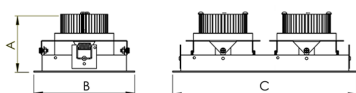

REF.: VENUS-X-RT-EM-GE-OR240-2X6-COBCOMFY-30-95-M-(OPÇÕESPBE)

A = 98mm | B = 152mm | C = 288mm

IMPORTANTE: ENSAIOS REALIZADOS A 25°C

Luminária retangular de embutir em forro de gesso, 2X6W 3000K IRC>95. Corpo em alumínio. Acabamento branco, preto ou especial. Controle óptico principal através de refletor facho 40°. Luminária grau de proteção IP-20. Driver corrente constante Liga/Desliga, Triac, 1-10V ou Dali (consultar condições). Tensão de trabalho 220V ou Bivolt.

Aplicação	Ambiente interno
Instalação	Embutir Gesso
Altura	98
Largura	152
Comprimento	288
IP	20
Corpo	Alumínio
Cor	Branca, Preta ou Especial
Ótica principal	Refletor
Potência	2X6W
Fluxo Luminária	1146lm
Intensidade	968cd
Eficácia	96lm/W
Facho	40°
CCT	3000K
IRC	>95
Tensão	220V ou Bivolt
Dimerização	Liga/Desliga, Dali, 0-10 ou Triac
Garantia	5 anos
UGR	Espaçamento 1m (4H/8H) - <4/<4
Tipo de LED	COBcomfy
Vida útil	50.000 (ta<25°C)
Eficácia do LED	134lm/W
Fluxo Luminoso do LED	1487,88lm
Potência do LED	11,12W